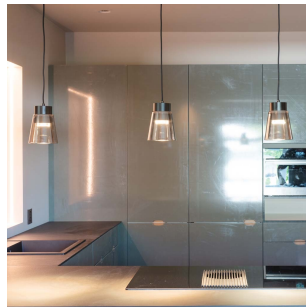

Glone M Tak 9W 520lm WarmDim Sort/So

Elnr.: 3221585

Stilig lampe i halvinnfelt utførelse med sølvfarget/sotet glass. Reflektoroptikk med lysende kant gir et dekorativt skinn i armatur. Med fargetemperatur WarmDim 3000-2000K ved dimming. Integrert dimbar LED-driver. Klasse II, IP20..