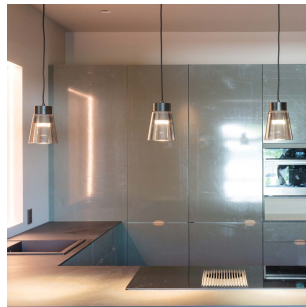

Glone M Tak 9W 520lm WarmDim Sort/So

Elnr.: 3221585

Stilig lampe i halvinnfelt utførelse med sølvfarget/sotet glass. Reflektoroptikk med lysende kant gir et dekorativt skinn i armatur. Med fargetemperatur WarmDim 3000-2000K ved dimming. Integrrert dimbar LED-driver. Klasse II, IP20..