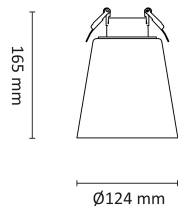

Teknisk data

Spenning (V)	230
Effekt (W)	9
Lumen/Watt (lm)	58
Lysstyrke (lm)	520
Fargetemperatur (K)	3000-2000
Fargegjengivelse (Ra)	90
SDCM	3
Driver størrelse (mA)	250
Antall armaturer B 16A	22
Antall armaturer C 16A	36
Min. omgivelsestemperatur (°C)	-5
Max. omgivelsestemperatur (°C)	+50

Dimensjoner

Høyde (mm)	165
Diameter (mm)	124
Hulldiameter (mm)	83
Nettovekt (g)	1004

Tilbehør

1405909	UniDim KUD-265EV 265W 1-Pol Hvit	
1405959	UniDim 265W KUD-265EV 1-Pol Sort	
3224920	Uniboks Multi Lav innf. for downlights	