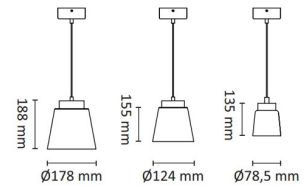

Glone M Tak 9W 520lm WarmDim Sort/So

Elnr.: 3221585

Stilig lampe i halvinnfelt utførelse med sølvfarget/sotet glass. Reflektoroptikk med lysende kant gir et dekorativt skinn i armatur. Med fargetemperatur WarmDim 3000-2000K ved dimming. Integrrert dimbar LED-driver. Klasse II, IP20..

Teknisk data

Spenning (V)	230
Effekt (W)	9
Lumen/Watt (lm)	58
Lysstyrke (lm)	520
Fargetemperatur (K)	3000-2000
Fargegjengivelse (Ra)	90
SDCM	3
Driver størrelse (mA)	250
Antall armaturer B 16A	22
Antall armaturer C 16A	36
Min. omgivelsestemperatur (°C)	-5
Max. omgivelsestemperatur (°C)	+50

Utførelse

Farge	Sort
Materiale	Aluminium
IP klasse	20
Lyskilde	LED
Isolasjonsklasse	II
Dimbar	Ja
Levetid L70B50 Ta25°	120.000
Levetid L80B50 Ta25°	67.000
Integrert/ekstern driver	Integrert
Sokkel	LED
Montering	Innfelt
Avdekningsmateriale	Klart glass
Dimmetype	Fasesnitt/Faseavsnitt
Optikk	Reflektor
Brannklasse D	Nei

Dimensjoner

Høyde (mm)	165
Diameter (mm)	124
Hulldiameter (mm)	83

Tilbehør

1405909	UniDim KUD-265EV 265W 1-Pol Hvit	
1405959	UniDim 265W KUD-265EV 1-Pol Sort	
3224920	Uniboks Multi Lav innf. for downlights	