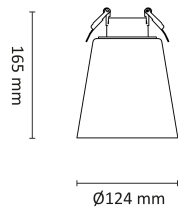

Teknisk data

Spenning (V)	230
Effekt (W)	9
Lumen/Watt (lm)	58
Lysstyrke (lm)	520
Fargetemperatur (K)	3000-2000
Fargegjengivelse (Ra)	90
SDCM	3
Driver størrelse (mA)	250
Antall armaturer B 16A	22
Antall armaturer C 16A	36
Min. omgivelsestemperatur (°C)	-5
Max. omgivelsestemperatur (°C)	+50

Dimensjoner

Høyde (mm)	165
Diameter (mm)	124
Hulldiameter (mm)	83

Tilbehør

1405909	UniDim KUD-265EV 265W 1-Pol Hvit	
1405959	UniDim 265W KUD-265EV 1-Pol Sort	
3224920	Uniboks Multi Lav innf. for downlights	