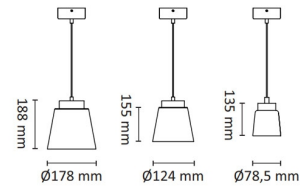

Glone M Tak 9W 520lm WarmDim Sort/So

Elnr.: 3221585

Stilig lampe i halvinnfelt utførelse med sølvfarget/sotet glass. Reflektoroptikk med lysende kant gir et dekorativt skinn i armatur. Med fargetemperatur WarmDim 3000-2000K ved dimming. Integrert dimbar LED-driver. Klasse II, IP20..

Teknisk data

Spenning (V)	230
Effekt (W)	9
Lumen/Watt (lm)	58
Lysstyrke (lm)	520
Fargetemperatur (K)	3000-2000
Fargegjengivelse (Ra)	90
SDCM	3
Driver størrelse (mA)	250
Antall armaturer B 16A	22
Antall armaturer C 16A	36
Min. omgivelsestemperatur (°C)	-5
Max. omgivelsestemperatur (°C)	+50

Utførelse

Farge	Sort
Materiale	Aluminium
IP klasse	20
Lyskilde	LED
Isolasjonsklasse	II
Dimbar	Ja
Levetid L70B50 Ta25°	120.000
Levetid L80B50 Ta25°	67.000
Integrert/ekstern driver	Integrert
Sokkel	LED
Montering	Innfelt
Avdekningsmateriale	Klart glass
Dimmetype	Fasesnitt/Faseavsnitt
Optikk	Reflektor
Brannklasse D	Nei

Dimensjoner

Høyde (mm)	165
Diameter (mm)	124
Hulldiameter (mm)	83
Nettovekt (g)	1004

Tilbehør

1405909	UniDim KUD-265EV 265W 1-Pol Hvit	
1405959	UniDim 265W KUD-265EV 1-Pol Sort	
3224920	Uniboks Multi Lav innf. for downlights	