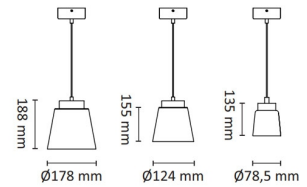

Glone M Tak 9W 520lm WarmDim Sort/So

Elnr.: 3221585

Stilig lampe i halvinnfelt utførelse med sølvfarget/sotet glass. Reflektoroptikk med lysende kant gir et dekorativt skinn i armatur. Med fargetemperatur WarmDim 3000-2000K ved dimming. Integrert dimbar LED-driver. Klasse II, IP20..

Teknisk data

Spenning (V)	230
Effekt (W)	9
Lumen/Watt (lm)	58
Lysstyrke (lm)	520
Fargetemperatur (K)	3000-2000
Fargegjengivelse (Ra)	90
SDCM	3
Driver størrelse (mA)	250
Antall armaturer B 16A	22
Antall armaturer C 16A	36
Min. omgivelsestemperatur (°C)	-5
Max. omgivelsestemperatur (°C)	+50

Utførelse

Farge	Sort
Materiale	Aluminium
IP klasse	20
Lyskilde	LED
Isolasjonsklasse	II
Dimbar	Ja
Levetid L70B50 Ta25°	120.000
Levetid L80B50 Ta25°	67.000
Integrert/ekstern driver	Integrert
Sokkel	LED
Montering	Innfelt
Avdekningsmateriale	Klart glass
Dimmetype	Fasesnitt/Faseavsnitt
Optikk	Reflektor
Brannklasse D	Nei

Dimensjoner

Høyde (mm)	165
Diameter (mm)	124
Hulldiameter (mm)	83

Tilbehør

1405909	UniDim 265W KUD-265EV 1-Pol Hvit	
1405959	UniDim 265W KUD-265EV 1-Pol Sort	
3224920	Uniboks Multi Lav innf. for downlights	