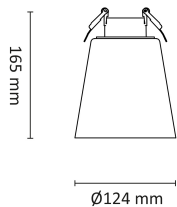

Teknisk data

Spenning (V)	230
Effekt (W)	9
Lumen/Watt (lm)	58
Lysstyrke (lm)	520
Fargetemperatur (K)	3000-2000
Fargegjengivelse (Ra)	90
SDCM	3
Driver størrelse (mA)	250
Antall armaturer B 16A	22
Antall armaturer C 16A	36
Min. omgivelsestemperatur (°C)	-5
Max. omgivelsestemperatur (°C)	+50

Dimensjoner

Høyde (mm)	165
Diameter (mm)	124
Hulldiameter (mm)	83

Tilbehør

1405909	UniDim 265W KUD-265EV 1-Pol Hvit	
1405959	UniDim 265W KUD-265EV 1-Pol Sort	
3224920	Uniboks Multi Lav innf. for downlights	