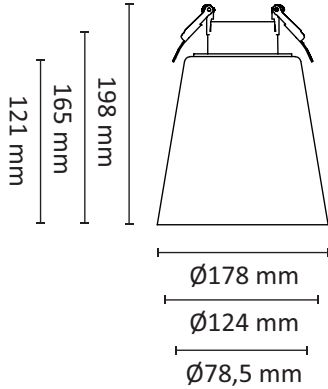

# GLONE CEILING

**EN: MEASUREMENT**

**NO: MÅL**  
**SE: MÅTT**  
**FI: MITAT**

**OBS!**

**EN:** Installation must be performed by a professional.  
**NO:** Må installeres av autorisert el-installatør.  
**SE:** Måste installeras av en behörig elektriker.  
**FI:** Vain valtuutettu sähköasentaja saa asentaa.