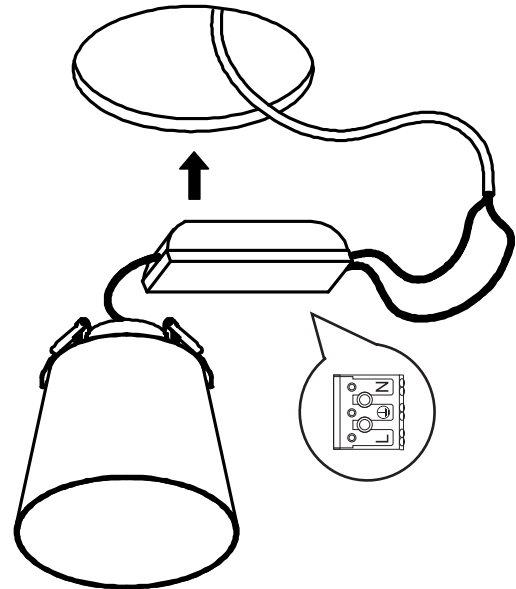

220-240V 50/60 Hz LED IP20

GLONE CEILING

EN: MEASUREMENT

NO: MÅL
SE: MÅTT
FI: MITAT

OBS!

EN: Installation must be performed by a professional.
NO: Må installeres av autorisert el-installatør.
SE: Måste installeras av en behörig elektriker.
FI: Vain valtuutettu sähköasentaja saa asentaa.

EN: Replaceable light source (LED only)/ control gear by a professional.
NO: Utskiftbar lyskilde/kontrollutstyr av autorisert el-installatør.
SE: Utbyttbar ljuskälla/kontrollutrustning av auktoriserad elektriker.
FI: Vain valtuutettu sähköasentaja saa vaihtaa valonlähteen/ohjausyksikön.

EN: Minimum distance to flammable material in the beam direction.
NO: Minimumsavstand til brennbar materiale i armaturens stråleretning.
SE: Minsta avstånd mellan brännbart material och lampans ljusrättning.
FI: Vähimmäismitta valaisimesta palaavaan materiaaliin.

EN: This product contains light source of energy efficiency class F
NO: Dette produktet inneholder lyskilde med energieffektivitets-klasse F

SE: Denna produkt innehåller ljuskälla med energieffektivitetsklass F
FI: Tämä tuote sisältää valonlähteen, jonka energiatehokkuusluokka on F

EN: MOUNTING
NO: MONTERING
SE: MONTERING
FI: KIINNITYS

1

2

3

4