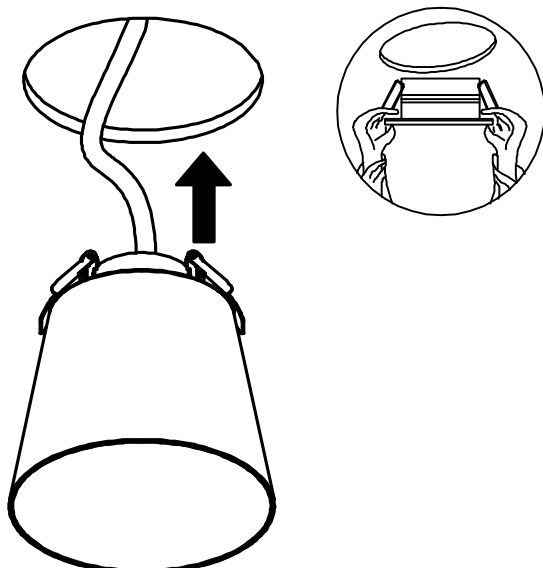

**EN:** Minimum distance to flammable material in the beam direction.  
**NO:** Minimumsavstand til brennbar materiale i armaturens stråleretning.  
**SE:** Minsta avstånd mellan brännbart material och lampans ljusrättning.  
**FI:** Vähimmäismitta valaisimesta palaavaan materiaaliin.

**EN: MOUNTING**  
**NO: MONTERING**  
**SE: MONTERING**  
**FI: KIINNITYS**

1

2

3

4