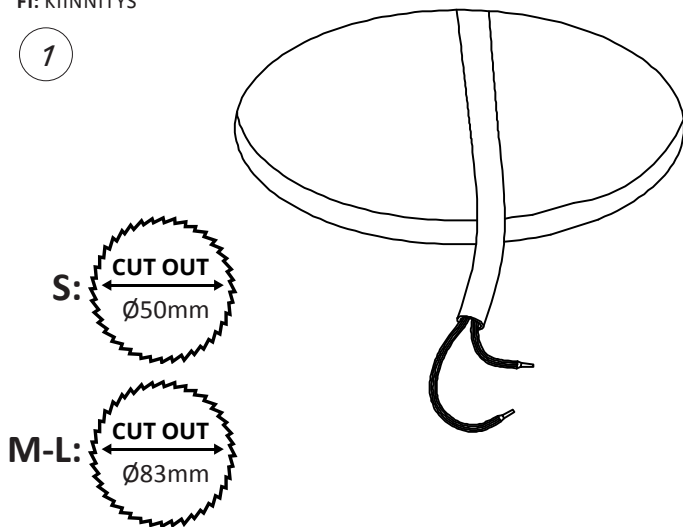

OBS!

EN: Installation must be performed by a professional.
NO: Må installeres av autorisert el-installatør.
SE: Måste installeras av en behörig elektriker.
FI: Vain valtuutettu sähköasentaja saa asentaa.

EN: Replaceable light source (LED only)/ control gear by a professional.
NO: Utskiftbar lyskilde/kontrollutstyr av autorisert el-installatør.
SE: Utbyttbar ljuskälla/kontrollutrustning av auktoriserad elektriker.
FI: Vain valtuutettu sähköasentaja saa vaihtaa valonlähteen/ohjausyksikön.

EN: Minimum distance to flammable material in the beam direction.
NO: Minimumsavstand til brennbar materiale i armaturens stråleretning.
SE: Minsta avstånd mellan brännbart material och lampans ljusrättning.
FI: Vähimmäismitta valaisimesta palaavaan materiaaliin.

EN: This product contains light source of energy efficiency class F
NO: Dette produktet inneholder lyskilde med energieffektivitets-klasse F

SE: Denna produkt innehåller ljuskälla med energieffektivitetsklass F
FI: Tämä tuote sisältää valonlähteen, jonka energiatehokkuusluokka on F

EN: MOUNTING
NO: MONTERING
SE: MONTERING
FI: KIINNITYS

1