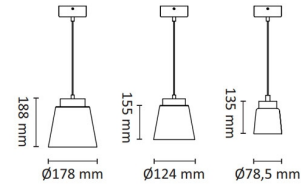

Glone L Tak 13W 920lm WarmDim Sort/So

Elnr.: 3221586

Stilig lampe i halvinnfelt utførelse med sølvfarget/sotet glass. Reflektoroptikk med lysende kant gir et dekorativt skinn i armatur. Med fargetemperatur WarmDim 3000-2000K ved dimming. Integrrert dimbar LED-driver. Klasse II, IP20..

Teknisk data

Spenning (V)	230
Effekt (W)	13
Lumen/Watt (lm)	70
Lysstyrke (lm)	920
Fargetemperatur (K)	3000-2000
Fargegjengivelse (Ra)	90
SDCM	3
Driver størrelse (mA)	350
Antall armaturer B 10A	30
Antall armaturer C 10A	50
Antall armaturer B 16A	48
Antall armaturer C 16A	82
Min. omgivelsestemperatur (°C)	-5
Max. omgivelsestemperatur (°C)	+50

Utførelse

Farge	Sort
Materiale	Aluminium
IP klasse	20
Lyskilde	LED
Isolasjonsklasse	II
Dimbar	Ja
Levetid L70B50 Ta25°	120.000
Levetid L80B50 Ta25°	80.000
Integrert/ekstern driver	Integrert
Sokkel	LED
Montering	Innfelt
Avdekningsmateriale	Klart glass
Dimmetype	Fasesnitt/Faseavsnitt

Dimensjoner

Høyde (mm)	198
Diameter (mm)	178
Hulldiameter (mm)	83

Tilbehør

1405909	UniDim 265W KUD-265EV 1-Pol Hvit	
	Zig-B Zigbee Universaldimmer 230V	
1405959	UniDim 265W KUD-265EV 1-Pol Sort	
	Uniboks Multi Lav innf. for downlights	