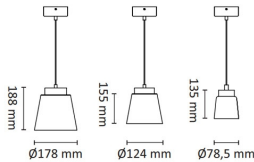

Glone L Tak 13W 920lm WarmDim Sort/So

Elnr.: 3221586

Stilig lampe i halvinnfelt utførelse med sølvfarget/sotet glass. Reflektoroptikk med lysende kant gir et dekorativt skinn i armatur. Med fargetemperatur WarmDim 3000-2000K ved dimming. Integrrert dimbar LED-driver. Klasse II, IP20..

Teknisk data

Spenning (V)	230
Effekt (W)	13
Lumen/Watt (lm)	70
Lysstyrke (lm)	920
Fargetemperatur (K)	3000-2000
Fargegjengivelse (Ra)	90
SDCM	3
Driver størrelse (mA)	350
Antall armaturer B 10A	30
Antall armaturer C 10A	50
Antall armaturer B 16A	48
Antall armaturer C 16A	82
Min. omgivelsestemperatur (°C)	-5
Max. omgivelsestemperatur (°C)	+50

Utførelse

Farge	Sort
Materiale	Aluminium
IP klasse	20
Lyskilde	LED
Isolasjonsklasse	II
Dimbar	Ja
Levetid L70B50 Ta25°	120.000
Levetid L80B50 Ta25°	80.000
Integrert/ekstern driver	Integrert
Sokkel	LED
Montering	Innfelt
Avdekningsmateriale	Klart glass
Dimmetype	Fasesnitt/Faseavsnitt

Dimensjoner

Høyde (mm)	198
Diameter (mm)	178
Hulldiameter (mm)	83

Tilbehør

1405909	UniDim 265W KUD-265EV 1-Pol Hvit	
	Zig-B Zigbee Universaldimmer 230V	
1405959	UniDim 265W KUD-265EV 1-Pol Sort	
	Uniboks Multi Lav innf. for downlights	