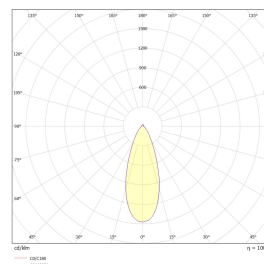

Platen mot tak gjør det mulig å bytte ut eksisterende standard downlight (Ø76-84mm), med et mer spennende uttrykk. Rent design med kompakte dimensjoner. Utførelse i pulverlakkert aluminium. Fargetemperaturer 2700K, 3000K eller WarmDim(3000-2200K). Hulltak: 76-84mm. Om man ønsker DALI-styring, så kan Gyro Spot benyttes sammen med DALI driveren 6614714.

Teknisk data

Spenning (V)	230
Effekt (W)	9
Lumen/Watt (lm)	63
Lysstyrke (lm)	570
Fargetemperatur (K)	2700
Fargegjengivelse (Ra)	90
SDCM	3
Driver størrelse (mA)	230
Min. omgivelsestemperatur (°C)	-20
Max. omgivelsestemperatur (°C)	+50