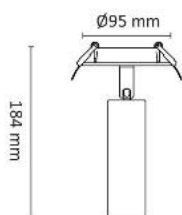

Gyro Spot 9W 570lm 2700K Deep Bronze

Elnr.: 3221590

Dimbar spot/downlight med plate/fjærer for montering delvis innfelt. Kan vris og tiltes i alle retninger. Et ypperlig produkt for bruk i skråhimplinger eller der man ønsker å rette lyset for å belyse objekter.

Platen mot tak gjør det mulig å bytte ut eksisterende standard downlight (Ø76-84mm), med et mer spennende uttrykk. Rent design med kompakte dimensjoner. Utførelse i pulverlakkert aluminium. Fargetemperaturer 2700K, 3000K eller WarmDim(3000-2200K). Hulltak: 76-84mm. Om man ønsker DALI-styring, så kan Gyro Spot benyttes sammen med DALI driveren 6614714.

Teknisk data

Spenning (V)	230
Effekt (W)	9
Lumen/Watt (lm)	63
Lysstyrke (lm)	570
Fargetemperatur (K)	2700
Fargegjengivelse (Ra)	90
SDCM	3
Driver størrelse (mA)	230
Min. omgivelsestemperatur (°C)	-20
Max. omgivelsestemperatur (°C)	+50

Dimensjoner

Lengde (mm)	184
Høyde (mm)	125
Bredde (mm)	47
Diameter (mm)	95
Hulldiameter (mm)	76-84

Tilbehør

Vedlikehold

Produktet rengjøres ved å tørke over med en fuktig microfiberklut. Evt. vann/såperester fjernes med en ren microfiberklut.