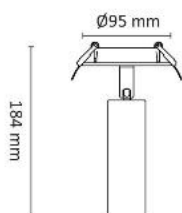

Gyro Spot 9W 570lm 2700K Deep Bronze

Elnr.: 3221590

Dimbar spot/downlight med plate/fjærer for montering delvis innfelt. Kan vris og tiltes i alle retninger. Et ypperlig produkt for bruk i skråhimplinger eller der man ønsker å rette lyset for å belyse objekter.

Platen mot tak gjør det mulig å bytte ut eksisterende standard downlight (Ø76-84mm), med et mer spennende uttrykk. Rent design med kompakte dimensjoner. Utførelse i pulverlakkert aluminium. Fargetemperaturer 2700K, 3000K eller WarmDim(3000-2200K). Hulltak: 76-84mm. Om man ønsker DALI-styring, så kan Gyro Spot benyttes sammen med DALI driveren 6614714.

Teknisk data

Spenning (V)	230
Effekt (W)	9
Lumen/Watt (lm)	63
Lysstyrke (lm)	570
Fargetemperatur (K)	2700
Fargegjengivelse (Ra)	90
SDCM	3
Driver størrelse (mA)	230
Min. omgivelsestemperatur (°C)	-20
Max. omgivelsestemperatur (°C)	+50

Dimensjoner

Lengde (mm)	184
Høyde (mm)	125
Bredde (mm)	47
Diameter (mm)	95
Hulldiameter (mm)	76-84
Nettovekt (g)	336

Tilbehør

Vedlikehold

Produktet rengjøres ved å tørke over med en fuktig microfiberklut. Evt. vann/såperester fjernes med en ren microfiberklut.