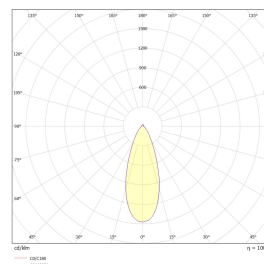

Platen mot tak gjør det mulig å bytte ut eksisterende standard downlight (Ø76-84mm), med et mer spennende uttrykk. Rent design med kompakte dimensjoner. Utførelse i pulverlakkert aluminium. Fargetemperaturer 2700K, 3000K eller WarmDim(3000-2200K). Hulltak: 76-84mm. Om man ønsker DALI-styring, så kan Gyro Spot benyttes sammen med DALI driveren 6614714.

Teknisk data

Spenning (V)	230
Effekt (W)	9
Lumen/Watt (lm)	63
Lysstyrke (lm)	570
Fargetemperatur (K)	3000
Fargegjengivelse (Ra)	90
SDCM	3
Driver størrelse (mA)	230
Min. omgivelsestemperatur (°C)	-20
Max. omgivelsestemperatur (°C)	+50

Dimensjoner

Lengde (mm)	184
Høyde (mm)	125
Bredde (mm)	47
Diameter (mm)	95
Hulldiameter (mm)	76-84
Nettovekt (g)	400

Tilbehør

Vedlikehold

Produktet rengjøres ved å tørke over med en fuktig microfiberklut. Evt. vann/såperester fjernes med en ren microfiberklut.