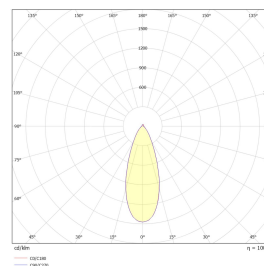

Platen mot tak gjør det mulig å bytte ut eksisterende standard downlight (Ø76-84mm), med et mer spennende uttrykk. Rent design med kompakte dimensjoner. Utførelse i pulverlakkert aluminium. Fargetemperaturer 2700K, 3000K eller WarmDim(3000-2200K). Hulltak: 76-84mm. Om man ønsker DALI-styring, så kan Gyro Spot benyttes sammen med DALI driveren 6614714.

Teknisk data

Spenning (V)	230
Effekt (W)	9
Lumen/Watt (lm)	63
Lysstyrke (lm)	570
Fargetemperatur (K)	3000
Fargegjengivelse (Ra)	90
SDCM	3
Driver størrelse (mA)	230
Min. omgivelsestemperatur (°C)	-20
Max. omgivelsestemperatur (°C)	+50

Dimensjoner

Lengde (mm)	184
Høyde (mm)	125
Bredde (mm)	47
Diameter (mm)	95
Hulldiameter (mm)	76-84

Tilbehør

Vedlikehold

Produktet rengjøres ved å tørke over med en fuktig microfiberklut. Evt. vann/såperester fjernes med en ren microfiberklut.