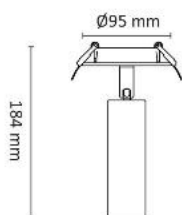

Gyro Spot 9W 570lm 3000K Deep Bronze

Elnr.: 3221591

Dimbar spot/downlight med plate/fjærer for montering delvis innfelt. Kan vris og tiltes i alle retninger. Et ypperlig produkt for bruk i skråhimplinger eller der man ønsker å rette lyset for å belyse objekter.

Platen mot tak gjør det mulig å bytte ut eksisterende standard downlight (Ø76-84mm), med et mer spennende uttrykk. Rent design med kompakte dimensjoner. Utførelse i pulverlakkert aluminium. Fargetemperaturer 2700K, 3000K eller WarmDim(3000-2200K). Hulltak: 76-84mm. Om man ønsker DALI-styring, så kan Gyro Spot benyttes sammen med DALI driveren 6614714.

Teknisk data

Spenning (V)	230
Effekt (W)	9
Lumen/Watt (lm)	63
Lysstyrke (lm)	570
Fargetemperatur (K)	3000
Fargegjengivelse (Ra)	90
SDCM	3
Driver størrelse (mA)	230
Min. omgivelsestemperatur (°C)	-20
Max. omgivelsestemperatur (°C)	+50

Dimensjoner

Lengde (mm)	184
Høyde (mm)	125
Bredde (mm)	47
Diameter (mm)	95
Hulldiameter (mm)	76-84

Tilbehør

Vedlikehold

Produktet rengjøres ved å tørke over med en fuktig microfiberklut. Evt. vann/såperester fjernes med en ren microfiberklut.