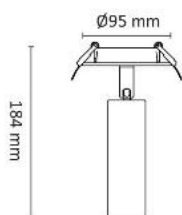

Gyro Spot 9W 570lm 3000K Deep Bronze

Elnr.: 3221591

Dimbar spot/downlight med plate/fjærer for montering delvis innfelt. Kan vris og tiltes i alle retninger. Et ypperlig produkt for bruk i skråhimplinger eller der man ønsker å rette lyset for å belyse objekter.

Platen mot tak gjør det mulig å bytte ut eksisterende standard downlight (Ø76-84mm), med et mer spennende uttrykk. Rent design med kompakte dimensjoner. Utførelse i pulverlakkert aluminium. Fargetemperaturer 2700K, 3000K eller WarmDim(3000-2200K). Hulltak: 76-84mm. Om man ønsker DALI-styring, så kan Gyro Spot benyttes sammen med DALI driveren 6614714.

Teknisk data

Spenning (V)	230
Effekt (W)	9
Lumen/Watt (lm)	63
Lysstyrke (lm)	570
Fargetemperatur (K)	3000
Fargegjengivelse (Ra)	90
SDCM	3
Driver størrelse (mA)	230
Min. omgivelsestemperatur (°C)	-20
Max. omgivelsestemperatur (°C)	+50

Dimensjoner

Lengde (mm)	184
Høyde (mm)	125
Bredde (mm)	47
Diameter (mm)	95
Hulldiameter (mm)	76-84
Nettovekt (g)	400

Tilbehør

Vedlikehold

Produktet rengjøres ved å tørke over med en fuktig microfiberklut. Evt. vann/såperester fjernes med en ren microfiberklut.