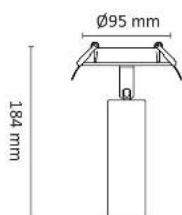

Gyro Spot 9W 570lm 3000K Deep Bronze

Elnr.: 3221591

Dimbar spot/downlight med plate/fjærer for montering delvis innfelt. Kan vris og tiltes i alle retninger. Et ypperlig produkt for bruk i skråhimpling eller der man ønsker å rette lyset for å belyse objekter.

Platen mot tak gjør det mulig å bytte ut eksisterende standard downlight (Ø76-84mm), med et mer spennende uttrykk. Rent design med kompakte dimensjoner. Utførelse i pulverlakkert aluminium. Fargetemperaturer 2700K, 3000K eller WarmDim(3000-2200K). Hulltak: 76-84mm. Om man ønsker DALI-styring, så kan Gyro Spot benyttes sammen med DALI driveren 6614714.

Teknisk data

Spenning (V)	230
Effekt (W)	9
Lumen/Watt (lm)	63
Lysstyrke (lm)	570
Fargetemperatur (K)	3000
Fargegjengivelse (Ra)	90
SDCM	3
Driver størrelse (mA)	230
Min. omgivelsestemperatur (°C)	-20
Max. omgivelsestemperatur (°C)	+50

Dimensjoner

Lengde (mm)	184
Høyde (mm)	125
Bredde (mm)	47
Diameter (mm)	95
Hulldiameter (mm)	76-84

Tilbehør

Vedlikehold

Produktet rengjøres ved å tørke over med en fuktig microfiberklut. Evt. vann/såperester fjernes med en ren microfiberklut.