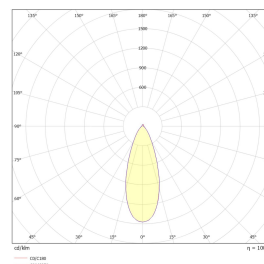

Platen mot tak gjør det mulig å bytte ut eksisterende standard downlight (Ø76-84mm), med et mer spennende uttrykk. Rent design med kompakte dimensjoner. Utførelse i pulverlakkert aluminium. Fargetemperaturer 2700K, 3000K eller WarmDim(3000-2200K). Hulltak: 76-84mm. Om man ønsker DALI-styring, så kan Gyro Spot benyttes sammen med DALI driveren 6614714.

Teknisk data

Spenning (V)	230
Effekt (W)	9
Lumen/Watt (lm)	63
Lysstyrke (lm)	570
Fargetemperatur (K)	3000
Fargegjengivelse (Ra)	90
SDCM	3
Driver størrelse (mA)	230
Min. omgivelsestemperatur (°C)	-20
Max. omgivelsestemperatur (°C)	+50