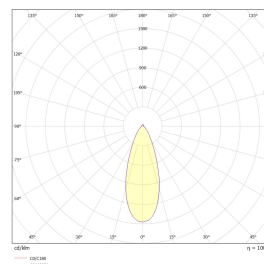

Platen mot tak gjør det mulig å bytte ut eksisterende standard downlight (Ø76-84mm), med et mer spennende uttrykk. Rent design med kompakte dimensjoner. Utførelse i pulverlakkert aluminium. Fargetemperaturer 2700K, 3000K eller WarmDim(3000-2200K). Hulltak: 76-84mm. Om man ønsker DALI-styring, så kan Gyro Spot benyttes sammen med DALI driveren 6614714.

Teknisk data

Spenning (V)	230
Effekt (W)	9
Lumen/Watt (lm)	63
Lysstyrke (lm)	570
Fargetemperatur (K)	3000-2200
Fargegjengivelse (Ra)	90
SDCM	3
Driver størrelse (mA)	230
Min. omgivelsestemperatur (°C)	-20
Max. omgivelsestemperatur (°C)	+50