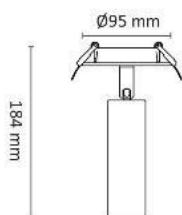

Gyro Spot 9W 570lm WarmDim Deep Bro

Elnr.: 3221592

Dimbar spot/downlight med plate/fjærer for montering delvis innfelt. Kan vris og tiltes i alle retninger. Et ypperlig produkt for bruk i skråhimplinger eller der man ønsker å rette lyset for å belyse objekter.

Platen mot tak gjør det mulig å bytte ut eksisterende standard downlight (Ø76-84mm), med et mer spennende uttrykk. Rent design med kompakte dimensjoner. Utførelse i pulverlakkert aluminium. Fargetemperaturer 2700K, 3000K eller WarmDim(3000-2200K). Hulltak: 76-84mm. Om man ønsker DALI-styring, så kan Gyro Spot benyttes sammen med DALI driveren 6614714.

Teknisk data

Spenning (V)	230
Effekt (W)	9
Lumen/Watt (lm)	63
Lysstyrke (lm)	570
Fargetemperatur (K)	3000-2200
Fargegjengivelse (Ra)	90
SDCM	3
Driver størrelse (mA)	230
Min. omgivelsestemperatur (°C)	-20
Max. omgivelsestemperatur (°C)	+50

Dimensjoner

Lengde (mm)	184
Høyde (mm)	125
Bredde (mm)	47
Diameter (mm)	95

Tilbehør

Vedlikehold

Produktet rengjøres ved å tørke over med en fuktig microfiberklut. Evt. vann/såperester fjernes med en ren microfiberklut.