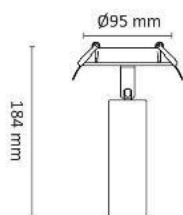

Gyro Spot 9W 570lm WarmDim Deep Bro

Elnr.: 3221592

Dimbar spot/downlight med plate/fjærer for montering delvis innfelt. Kan vris og tiltes i alle retninger. Et ypperlig produkt for bruk i skråhimplinger eller der man ønsker å rette lyset for å belyse objekter.

Platen mot tak gjør det mulig å bytte ut eksisterende standard downlight (Ø76-84mm), med et mer spennende uttrykk. Rent design med kompakte dimensjoner. Utførelse i pulverlakkert aluminium. Fargetemperaturer 2700K, 3000K eller WarmDim(3000-2200K). Hulltak: 76-84mm. Om man ønsker DALI-styring, så kan Gyro Spot benyttes sammen med DALI driveren 6614714.

Teknisk data

Spenning (V)	230
Effekt (W)	9
Lumen/Watt (lm)	63
Lysstyrke (lm)	570
Fargetemperatur (K)	3000-2200
Fargegjengivelse (Ra)	90
SDCM	3
Driver størrelse (mA)	230
Min. omgivelsestemperatur (°C)	-20
Max. omgivelsestemperatur (°C)	+50

Dimensjoner

Lengde (mm)	184
Høyde (mm)	125
Bredde (mm)	47
Diameter (mm)	95
Nettvekt (g)	403

Tilbehør

Vedlikehold

Produktet rengjøres ved å tørke over med en fuktig microfiberklut. Evt. vann/såperester fjernes med en ren microfiberklut.