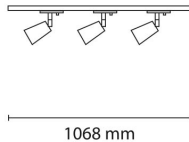

# Titan Track 3xKony Spot 6W GU10 WarmD

Elnr.: 3224986

Allsidig spotskinne i aluminium med justerbare spotlights. Leveres komplett med en meter skinne og tre spotter med ferdig monterte dimbare lyskilder. Prisma+ 3000-2200K WarmDim. Det medfølger et verktøy for enkel utskiftning av lyskilde. Materiale: Presstøpt aluminium. Klasse I .IP20.

## Teknisk data

Spenning (V)	230
Effekt (W)	3x6
Lumen/Watt (lm)	58
Lysstyrke (lm)	3x350
Fargetemperatur (K)	3000-2200
Fargegjengivelse (Ra)	95
SDCM	3
Min. omgivelsestemperatur (°C)	-20
Max. omgivelsestemperatur (°C)	+40

# Titan Track 3xKony Spot 6W GU10 WarmD

Elnr.: 3224986

Antall poler	3
Utforming	Rektangulær
Antall lyskilder	3
Lysfordeling	Mediumstrålende 20-40gr
Utstrålingsvinkel (°)	40
Tilt (°)	90
Produktfamilie	Kony
Bruksområde	Fasade / effektbelysning

## Dimensjoner

Lengde (mm)	1068
Høyde (mm)	158
Bredde (mm)	58