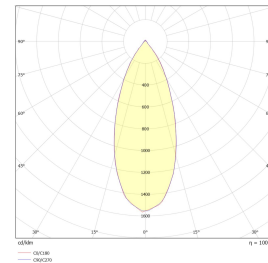

## Teknisk data

Spenning (V)	230
Effekt (W)	3x6
Lumen/Watt (lm)	58
Lysstyrke (lm)	3x350
Fargetemperatur (K)	3000-2200
Fargegjengivelse (Ra)	95
SDCM	3
Min. omgivelsestemperatur (°C)	-20
Max. omgivelsestemperatur (°C)	+40

## Dimensjoner

Lengde (mm)	1068
Høyde (mm)	158
Bredde (mm)	58