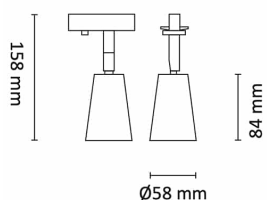

Teknisk data

Spenning (V)	230
Effekt (W)	6
Lumen/Watt (lm)	58
Lysstyrke (lm)	350
Fargetemperatur (K)	3000-2000
Fargegjengivelse (Ra)	90
SDCM	3
Min. omgivelsestemperatur (°C)	-20
Max. omgivelsestemperatur (°C)	+40

Utførelse

Farge	Hvit
Materiale	Aluminium
IP klasse	20
Lyskilde	LED
Isolasjonsklasse	I
Dimbar	Ja
Levetid L70B50 Ta25°	50.000
Levetid L80B50 Ta25°	33.000
Integrert/ekstern driver	Integrert
Sokkel	GU10
Montering	Titan Skinne
Avdekningsmateriale	Strukturert plast
Dimmetype	Fasesnitt/Faseavsnitt
Optikk	Linse
Brannklasse D	Nei
DALI	Nei
Hurtigkobling	Nei
Kan monteres i isolasjon	Nei

Titan Kony Spot 6W 350lm GU10 WarmDi

Elnr.: 3224988

Antall poler	3
Antall lyskilder	1
Lysfordeling	Mediumstrålende 20-40gr
Utstrålingsvinkel (°)	40
Tilt (°)	90
Produktfamilie	Kony
Bruksområde	Fasade / effektbelysning

Dimensjoner

Lengde (mm)	58
Høyde (mm)	158

Tilbehør

3229405	Titan Track 3m Sort 240V	
3229400	Titan Track 1m Hvit 240V	
3229401	Titan Track 1m Sort 240V	
3229403	Titan Track 2m Sort 240V	
3229402	Titan Track 2m Hvit 240V	
3229404	Titan Track 3m Hvit 240V	