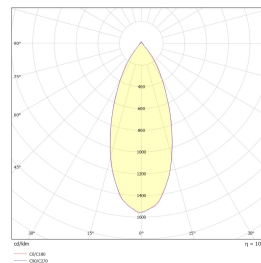

Teknisk data

Spenning (V)	230
Effekt (W)	6
Lumen/Watt (lm)	58
Lysstyrke (lm)	350
Fargetemperatur (K)	3000-2000
Fargegjengivelse (Ra)	90
SDCM	3
Min. omgivelsestemperatur (°C)	-20
Max. omgivelsestemperatur (°C)	+40

Dimensjoner

Lengde (mm)	58
Høyde (mm)	158

Tilbehør

3229405	Titan Track 3m Sort 240V	
3229400	Titan Track 1m Hvit 240V	
3229401	Titan Track 1m Sort 240V	
3229403	Titan Track 2m Sort 240V	
3229402	Titan Track 2m Hvit 240V	
3229404	Titan Track 3m Hvit 240V	