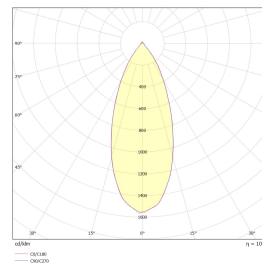

Teknisk data

Spenning (V)	230
Effekt (W)	6
Lumen/Watt (lm)	58
Lysstyrke (lm)	350
Fargetemperatur (K)	3000-2000
Fargegjengivelse (Ra)	90
SDCM	3
Min. omgivelsestemperatur (°C)	-20
Max. omgivelsestemperatur (°C)	+40

Dimensjoner

Høyde (mm)	158
Diameter (mm)	58
Nettvekt (g)	250

Tilbehør

3229405	Titan Track 3m Sort 240V	
3229400	Titan Track 1m Hvit 240V	
3229401	Titan Track 1m Sort 240V	
3229403	Titan Track 2m Sort 240V	
3229402	Titan Track 2m Hvit 240V	
3229404	Titan Track 3m Hvit 240V	