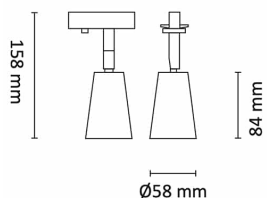

Teknisk data

Spenning (V)	230
Effekt (W)	6
Lumen/Watt (lm)	58
Lysstyrke (lm)	350
Fargetemperatur (K)	3000-2000
Fargegjengivelse (Ra)	90
SDCM	3
Min. omgivelsestemperatur (°C)	-20
Max. omgivelsestemperatur (°C)	+40

Utførelse

Farge	Hvit
Materiale	Aluminium
IP klasse	20
Lyskilde	LED
Isolasjonsklasse	I
Dimbar	Ja
Levetid L70B50 Ta25°	50.000
Levetid L80B50 Ta25°	33.000
Integrert/ekstern driver	Integrert
Sokkel	GU10
Montering	Titan Skinne
Avdekningsmateriale	Strukturert plast
Dimmetype	Fasesnitt/Faseavsnitt
Optikk	Linse
Brannklasse D	Nei
DALI	Nei
Hurtigkobling	Nei
Kan monteres i isolasjon	Nei

Titan Kony Spot 6W 350lm GU10 WarmDi

Elnr.: 3224988

Antall poler	3
Antall lyskilder	1
Lysfordeling	Mediumstrålende 20-40gr
Utstrålingsvinkel (°)	40
Tilt (°)	90
Produktfamilie	Kony
Bruksområde	Fasade / effektbelysning

Dimensjoner

Høyde (mm)	158
Diameter (mm)	58
Nettvekt (g)	250

Tilbehør

3229405	Titan Track 3m Sort 240V	
3229400	Titan Track 1m Hvit 240V	
3229401	Titan Track 1m Sort 240V	
3229403	Titan Track 2m Sort 240V	
3229402	Titan Track 2m Hvit 240V	
3229404	Titan Track 3m Hvit 240V	