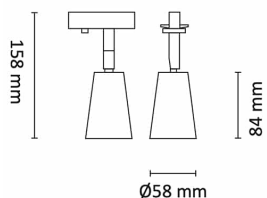

Teknisk data

Spenning (V)	230
Effekt (W)	6
Lumen/Watt (lm)	58
Lysstyrke (lm)	350
Fargetemperatur (K)	3000-2000
Fargegjengivelse (Ra)	90
SDCM	3
Min. omgivelsestemperatur (°C)	-20
Max. omgivelsestemperatur (°C)	+40

Utførelse

Farge	Sort
Materiale	Aluminium
IP klasse	20
Lyskilde	LED
Isolasjonsklasse	I
Dimbar	Ja
Levetid L70B50 Ta25°	50.000
Levetid L80B50 Ta25°	33.000
Integrert/ekstern driver	Integrert
Sokkel	GU10
Avdekningsmateriale	Strukturert plast
Dimmetype	Fasesnitt/Faseavsnitt
Optikk	Linse
Brannklasse D	Nei
DALI	Nei
Hurtigkobling	Ja
Kan monteres i isolasjon	Nei
Antall poler	3

Titan Kony Spot 6W 350lm GU10 WarmDi

Elnr.: 3224989

Antall lyskilder	1
Lysfordeling	Mediumstrålende 20-40gr
Utstrålingsvinkel (°)	40
Tilt (°)	90
Produktfamilie	Kony
Bruksområde	Fasade / effektbelysning

Dimensjoner

Høyde (mm)	158
Diameter (mm)	58

Tilbehør

3229405	Titan Track 3m Sort 240V	
3229400	Titan Track 1m Hvit 240V	
3229401	Titan Track 1m Sort 240V	
3229403	Titan Track 2m Sort 240V	
3229402	Titan Track 2m Hvit 240V	
3229404	Titan Track 3m Hvit 240V	