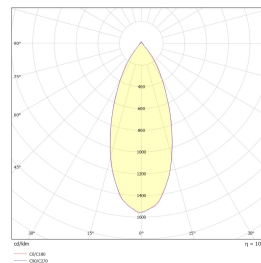

Teknisk data

Spenning (V)	230
Effekt (W)	6
Lumen/Watt (lm)	58
Lysstyrke (lm)	350
Fargetemperatur (K)	3000-2000
Fargegjengivelse (Ra)	90
SDCM	3
Min. omgivelsestemperatur (°C)	-20
Max. omgivelsestemperatur (°C)	+40