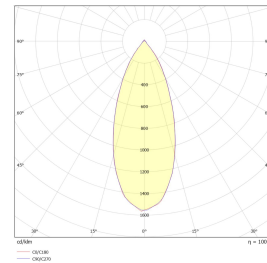

Teknisk data

Spenning (V)	230
Effekt (W)	6
Lumen/Watt (lm)	58
Lysstyrke (lm)	350
Fargetemperatur (K)	3000-2000
Fargegjengivelse (Ra)	90
SDCM	3
Min. omgivelsestemperatur (°C)	-20
Max. omgivelsestemperatur (°C)	+40