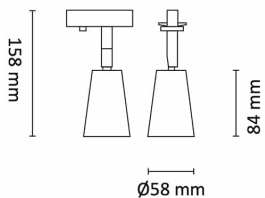

Teknisk data

Spenning (V)	230
Effekt (W)	6
Lumen/Watt (lm)	58
Lysstyrke (lm)	350
Fargetemperatur (K)	3000-2000
Fargegjengivelse (Ra)	90
SDCM	3
Min. omgivelsestemperatur (°C)	-20
Max. omgivelsestemperatur (°C)	+40

Utførelse

Farge	Sort
Materiale	Aluminium
IP klasse	20
Lyskilde	LED
Isolasjonsklasse	I
Dimbar	Ja
Levetid L70B50 Ta25°	50.000
Levetid L80B50 Ta25°	33.000
Integrert/ekstern driver	Integrert
Sokkel	GU10
Avdekningsmateriale	Strukturert plast
Dimmetype	Fasesnitt/Faseavsnitt
Optikk	Linse
Brannklasse D	Nei
DALI	Nei
Hurtigkobling	Ja
Kan monteres i isolasjon	Nei
Antall poler	3

Titan Kony Spot 6W 350lm GU10 WarmDi

Elnr.: 3224989

Antall lyskilder	1
Lysfordeling	Mediumstrålende 20-40gr
Utstrålingsvinkel (°)	40
Tilt (°)	90
Produktfamilie	Kony
Bruksområde	Fasade / effektbelysning

Dimensjoner

Høyde (mm)	158
Diameter (mm)	58
Nettovekt (g)	250

Tilbehør

3229405	Titan Track 3m Sort 240V	
3229400	Titan Track 1m Hvit 240V	
3229401	Titan Track 1m Sort 240V	
3229403	Titan Track 2m Sort 240V	
3229402	Titan Track 2m Hvit 240V	
3229404	Titan Track 3m Hvit 240V	