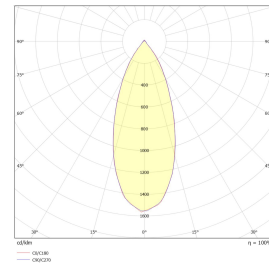

## Teknisk data

Spenning (V)	230
Effekt (W)	3x6,5
Lumen/Watt (lm)	64
Lysstyrke (lm)	3x420
Fargetemperatur (K)	3000-2200
Fargegjengivelse (Ra)	90
SDCM	2
Min. omgivelsestemperatur (°C)	-20
Max. omgivelsestemperatur (°C)	+40

## Dimensjoner

Lengde (mm)	1068
Høyde (mm)	158
Bredde (mm)	58
Nettovekt (g)	1650