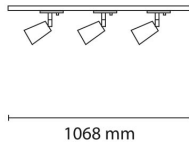

# Titan Track 3xKony Spot 6,5W GU10 2700

Elnr.: 3224994

Allsidig spotskinne i aluminium med justerbare spotlights. Leveres komplett med en meter skinne og tre spotter med ferdig monterte dimbare lyskilder. PrismaCOB 2700K. Det medfølger et verktøy for enkel utskiftning av lyskilde. Materiale: Presstøpt aluminium. Klasse I, IP20.

## Teknisk data

Spenning (V)	230
Effekt (W)	3x6,5
Lumen/Watt (lm)	64
Lysstyrke (lm)	3x420
Fargetemperatur (K)	3000-2200
Fargegjengivelse (Ra)	90
SDCM	2
Min. omgivelsestemperatur (°C)	-20
Max. omgivelsestemperatur (°C)	+40

## Dimensjoner

Lengde (mm)	1068
Høyde (mm)	158
Bredde (mm)	58
Nettovekt (g)	1650