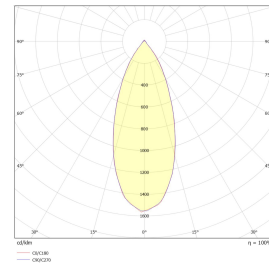

Titan Track 3xKony Spot 6,5W GU10 2700

Elnr.: 3224994

Allsidig spotskinne i aluminium med justerbare spotlights. Leveres komplett med en meter skinne og tre spotter med ferdig monterte dimbare lyskilder. PrismaCOB 2700K. Det medfølger et verktøy for enkel utskiftning av lyskilde. Materiale: Presstøpt aluminium. Klasse I, IP20.

Teknisk data

Spenning (V)	230
Effekt (W)	3x6,5
Lumen/Watt (lm)	64
Lysstyrke (lm)	3x420
Fargetemperatur (K)	3000-2200
Fargegjengivelse (Ra)	90
SDCM	2
Min. omgivelsestemperatur (°C)	-20
Max. omgivelsestemperatur (°C)	+40

Dimensjoner

Lengde (mm)	1068
Høyde (mm)	158
Bredde (mm)	58
Nettovekt (g)	1650

Tilbehør

1405909	UniDim KUD-265EV 265W 1-Pol Hvit	
1405959	UniDim 265W KUD-265EV 1-Pol Sort	
1405905	UniDim KUD-500EV-L Hvit	
1405905	UniDim KUD-500EV-L Sort	