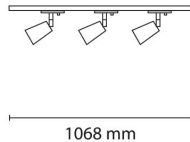

Titan Track 3xKony Spot 6,5W GU10 2700

Elnr.: 3224994

Allsidig spotskinne i aluminium med justerbare spotlights. Leveres komplett med en meter skinne og tre spotter med ferdig monterte dimbare lyskilder. PrismaCOB 2700K. Det medfølger et verktøy for enkel utskiftning av lyskilde. Materiale: Presstøpt aluminium. Klasse I, IP20.

Teknisk data

Spenning (V)	230
Effekt (W)	3x6,5
Lumen/Watt (lm)	64
Lysstyrke (lm)	3x420
Fargetemperatur (K)	3000-2200
Fargegjengivelse (Ra)	90
SDCM	2
Min. omgivelsestemperatur (°C)	-20
Max. omgivelsestemperatur (°C)	+40

Titan Track 3xKony Spot 6,5W GU10 2700

Elnr.: 3224994

Antall poler	3
Utforming	Rektangulær
Antall lyskilder	3
Lysfordeling	Mediumstrålende 20-40gr
Utstrålingsvinkel (°)	40
Tilt (°)	90
Produktfamilie	Kony
Bruksområde	Fasade / effektbelysning

Dimensjoner

Lengde (mm)	1068
Høyde (mm)	158
Bredde (mm)	58
Nettovekt (g)	1650

Tilbehør

1405909	UniDim KUD-265EV 265W 1-Pol Hvit	
1405959	UniDim 265W KUD-265EV 1-Pol Sort	
1405905	UniDim KUD-500EV-L Hvit	
1405905	UniDim KUD-500EV-L Sort	