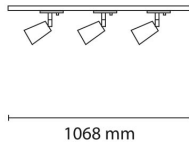

# Titan Track 3xKony Spot 6,5W GU10 2700

Elnr.: 3224995

Allsidig spotskinne i aluminium med justerbare spotlights. Leveres komplett med en meter skinne og tre spotter med ferdig monterte dimbare lyskilder. PrismaCOB 2700K. Det medfølger et verktøy for enkel utskifting av lyskilde. Materiale: Presstøpt aluminium. Klasse I, IP20.

## Teknisk data

Spenning (V)	230
Effekt (W)	3x6,5
Lumen/Watt (lm)	64
Lysstyrke (lm)	3x420
Fargetemperatur (K)	3000-2200
Fargegjengivelse (Ra)	95
SDCM	2
Min. omgivelsestemperatur (°C)	-20
Max. omgivelsestemperatur (°C)	+40

## Dimensjoner

Lengde (mm)	1068
Høyde (mm)	158
Bredde (mm)	58
Nettvekt (g)	1650