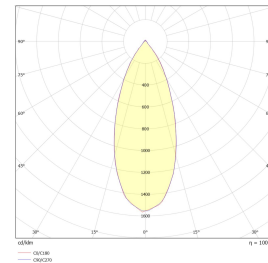

## Teknisk data

Spenning (V)	230
Effekt (W)	3x6,5
Lumen/Watt (lm)	64
Lysstyrke (lm)	3x420
Fargetemperatur (K)	3000-2200
Fargegjengivelse (Ra)	95
SDCM	2
Min. omgivelsestemperatur (°C)	-20
Max. omgivelsestemperatur (°C)	+40

## Dimensjoner

Lengde (mm)	1068
Høyde (mm)	158
Bredde (mm)	58
Nettvekt (g)	1650