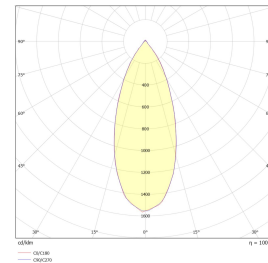

Titan Track 3xKony Spot 6,5W GU10 2700

Elnr.: 3224995

Allsidig spotskinne i aluminium med justerbare spotlights. Leveres komplett med en meter skinne og tre spotter med ferdig monterte dimbare lyskilder. PrismaCOB 2700K. Det medfølger et verktøy for enkel utskifting av lyskilde. Materiale: Presstøpt aluminium. Klasse I, IP20.

Teknisk data

Spenning (V)	230
Effekt (W)	3x6,5
Lumen/Watt (lm)	64
Lysstyrke (lm)	3x420
Fargetemperatur (K)	3000-2200
Fargegjengivelse (Ra)	95
SDCM	2
Min. omgivelsestemperatur (°C)	-20
Max. omgivelsestemperatur (°C)	+40

Dimensjoner

Lengde (mm)	1068
Høyde (mm)	158
Bredde (mm)	58

Tilbehør

1405909	UniDim KUD-265EV 265W 1-Pol Hvit	
1405959	UniDim 265W KUD-265EV 1-Pol Sort	
1405905	UniDim KUD-500EV-L Hvit	
1405905	UniDim KUD-500EV-L Sort	