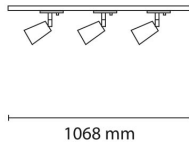

Titan Track 3xKony Spot 6,5W GU10 2700

Elnr.: 3224995

Allsidig spotskinne i aluminium med justerbare spotlights. Leveres komplett med en meter skinne og tre spotter med ferdig monterte dimbare lyskilder. PrismaCOB 2700K. Det medfølger et verktøy for enkel utskifting av lyskilde. Materiale: Presstøpt aluminium. Klasse I, IP20.

Teknisk data

Spenning (V)	230
Effekt (W)	3x6,5
Lumen/Watt (lm)	64
Lysstyrke (lm)	3x420
Fargetemperatur (K)	3000-2200
Fargegjengivelse (Ra)	95
SDCM	2
Min. omgivelsestemperatur (°C)	-20
Max. omgivelsestemperatur (°C)	+40

Titan Track 3xKony Spot 6,5W GU10 2700

Elnr.: 3224995

Antall poler	3
Utforming	Rektangulær
Antall lyskilder	3
Lysfordeling	Mediumstrålende 20-40gr
Utstrålingsvinkel (°)	40
Tilt (°)	90
Produktfamilie	Kony
Bruksområde	Fasade / effektbelysning

Dimensjoner

Lengde (mm)	1068
Høyde (mm)	158
Bredde (mm)	58

Tilbehør

1405909	UniDim KUD-265EV 265W 1-Pol Hvit	
1405959	UniDim 265W KUD-265EV 1-Pol Sort	
1405905	UniDim KUD-500EV-L Hvit	
1405905	UniDim KUD-500EV-L Sort	