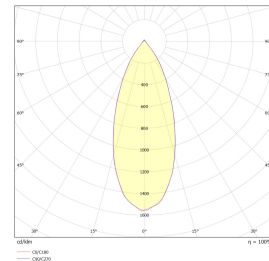

Teknisk data

Spenning (V)	230
Effekt (W)	6,5
Lumen/Watt (lm)	65
Lysstyrke (lm)	420
Fargetemperatur (K)	2700
Fargegjengivelse (Ra)	90
SDCM	2
Min. omgivelsestemperatur (°C)	-20
Max. omgivelsestemperatur (°C)	+40

Dimensjoner

Høyde (mm)	158
Diameter (mm)	58

Tilbehør

3229405	Titan Track 3m Sort 240V	
3229400	Titan Track 1m Hvit 240V	
3229401	Titan Track 1m Sort 240V	
3229403	Titan Track 2m Sort 240V	
3229402	Titan Track 2m Hvit 240V	
3229404	Titan Track 3m Hvit 240V	