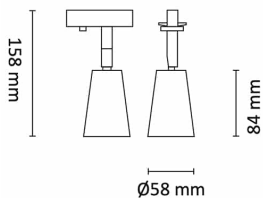

Teknisk data

Spenning (V)	230
Effekt (W)	6,5
Lumen/Watt (lm)	65
Lysstyrke (lm)	420
Fargetemperatur (K)	2700
Fargegjengivelse (Ra)	90
SDCM	2
Min. omgivelsestemperatur (°C)	-20
Max. omgivelsestemperatur (°C)	+40

Utførelse

Farge	Hvit
Materiale	Aluminium
IP klasse	20
Lyskilde	LED
Isolasjonsklasse	I
Dimbar	Ja
Levetid L70B50 Ta25°	50.000
Levetid L80B50 Ta25°	33.000
Integrert/ekstern driver	Integrert
Sokkel	GU10
Montering	Titan Skinne
Avdekningsmateriale	Strukturert plast
Dimmetype	Fasesnitt/Faseavsnitt
Optikk	Linse
Brannklasse D	Nei
DALI	Nei
Hurtigkobling	Nei
Kan monteres i isolasjon	Nei

Titan Kony Spot 6,5W 420lm GU10 Hvit

Elnr.: 3224996

Antall poler	3
Antall lyskilder	1
Lysfordeling	Mediumstrålende 20-40gr
Utstrålingsvinkel (°)	40
Tilt (°)	90
Produktfamilie	Kony
Bruksområde	Fasade / effektbelysning

Dimensjoner

Høyde (mm)	158
Diameter (mm)	58

Tilbehør

3229405	Titan Track 3m Sort 240V	
3229400	Titan Track 1m Hvit 240V	
3229401	Titan Track 1m Sort 240V	
3229403	Titan Track 2m Sort 240V	
3229402	Titan Track 2m Hvit 240V	
3229404	Titan Track 3m Hvit 240V	