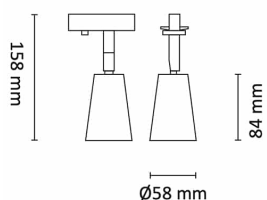

## Teknisk data

Spenning (V)	230
Effekt (W)	6,5
Lumen/Watt (lm)	65
Lysstyrke (lm)	420
Fargetemperatur (K)	2700
Fargegjengivelse (Ra)	90
SDCM	2
Min. omgivelsestemperatur (°C)	-20
Max. omgivelsestemperatur (°C)	+40

## Utførelse

Farge	Sort
Materiale	Aluminium
IP klasse	20
Lyskilde	LED
Isolasjonsklasse	I
Dimbar	Ja
Levetid L70B50 Ta25°	50.000
Levetid L80B50 Ta25°	33.000
Integrert/ekstern driver	Integrert
Sokkel	GU10
Montering	Titan Skinne
Avdekningsmateriale	Strukturert plast
Dimmetype	Fasesnitt/Faseavsnitt
Optikk	Linse
Brannklasse D	Nei
DALI	Nei
Hurtigkobling	Nei
Kan monteres i isolasjon	Nei

# Titan Kony Spot 6,5W 420lm GU10 Sort

Elnr.: 3224997

Antall poler	3
Utforming	-
Antall lyskilder	1
Lysfordeling	Mediumstrålende 20-40gr
Utstrålingsvinkel (°)	40
Tilt (°)	90
Produktfamilie	Kony
Bruksområde	Fasade / effektbelysning

## Dimensjoner

Lengde (mm)	58
Høyde (mm)	158
Bredde (mm)	58