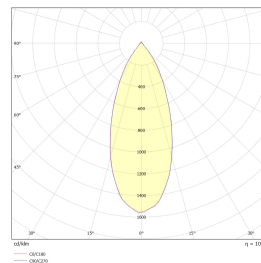

Teknisk data

Spenning (V)	230
Effekt (W)	6,5
Lumen/Watt (lm)	65
Lysstyrke (lm)	420
Fargetemperatur (K)	2700
Fargegjengivelse (Ra)	90
SDCM	2
Min. omgivelsestemperatur (°C)	-20
Max. omgivelsestemperatur (°C)	+40

Dimensjoner

Høyde (mm)	158
Diameter (mm)	58
Nettovekt (g)	250

Tilbehør

3229405	Titan Track 3m Sort 240V	
3229400	Titan Track 1m Hvit 240V	
3229401	Titan Track 1m Sort 240V	
3229403	Titan Track 2m Sort 240V	
3229402	Titan Track 2m Hvit 240V	
3229404	Titan Track 3m Hvit 240V	