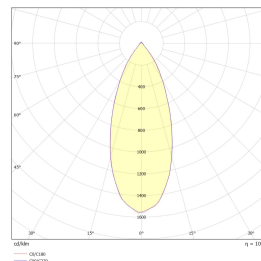

## Teknisk data

Spenning (V)	230
Effekt (W)	6,5
Lumen/Watt (lm)	65
Lysstyrke (lm)	420
Fargetemperatur (K)	2700
Fargegjengivelse (Ra)	90
SDCM	2
Min. omgivelsestemperatur (°C)	-20
Max. omgivelsestemperatur (°C)	+40

## Dimensjoner

Lengde (mm)	58
Høyde (mm)	158
Bredde (mm)	58