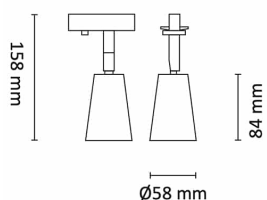

Teknisk data

Spenning (V)	230
Effekt (W)	6,5
Lumen/Watt (lm)	65
Lysstyrke (lm)	420
Fargetemperatur (K)	2700
Fargegjengivelse (Ra)	90
SDCM	2
Min. omgivelsestemperatur (°C)	-20
Max. omgivelsestemperatur (°C)	+40

Utførelse

Farge	Sort
Materiale	Aluminium
IP klasse	20
Lyskilde	LED
Isolasjonsklasse	I
Dimbar	Ja
Levetid L70B50 Ta25°	50.000
Levetid L80B50 Ta25°	33.000
Integrert/ekstern driver	Integrert
Sokkel	GU10
Montering	Titan Skinne
Avdekningsmateriale	Strukturert plast
Dimmetype	Fasesnitt/Faseavsnitt
Optikk	Linse
Brannklasse D	Nei
DALI	Nei
Hurtigkobling	Nei
Kan monteres i isolasjon	Nei

Titan Kony Spot 6,5W 420lm GU10 Sort

Elnr.: 3224997

Antall poler	3
Utforming	-
Antall lyskilder	1
Lysfordeling	Mediumstrålende 20-40gr
Utstrålingsvinkel (°)	40
Tilt (°)	90
Produktfamilie	Kony
Bruksområde	Fasade / effektbelysning

Dimensjoner

Høyde (mm)	158
Diameter (mm)	58
Nettovekt (g)	250

Tilbehør

3229405	Titan Track 3m Sort 240V	
3229400	Titan Track 1m Hvit 240V	
3229401	Titan Track 1m Sort 240V	
3229403	Titan Track 2m Sort 240V	
3229402	Titan Track 2m Hvit 240V	
3229404	Titan Track 3m Hvit 240V	