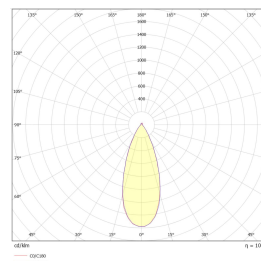

## Teknisk data

Spenning (V)	230
Effekt (W)	10
Lumen/Watt (lm)	65
Lysstyrke (lm)	650
Fargetemperatur (K)	2700
Fargegjengivelse (Ra)	95
SDCM	2
Driver størrelse (mA)	230
Min. omgivelsestemperatur (°C)	-20
Max. omgivelsestemperatur (°C)	+50

## Dimensjoner

Lengde (mm)	-
Høyde (mm)	55
Bredde (mm)	-
Diameter (mm)	95
Hulldiameter (mm)	82-84
Nettvekt (g)	320