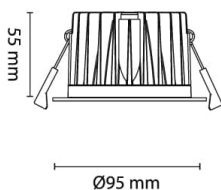

# Juno Soft Cob+ 10W 650lm 2700K Hvit

Elnr.: 3225310

Lavbyggende innfelt LED downlight med inntrukket lyskilde for lav blending og et eksklusivt uttrykk. Downlighten er dimmbar og kan dimmes ned helt, flimmerfritt, med en rekke ulike dimmerkombinasjoner. Anbefalt dimmer er UniDim universaldimmere fra Unilamp. Juno Cob+ leveres ferdig sammensatt/sammenkoblet med 230mA konstantstrøm driver. Hurtigkoblinger med mulighet for viderekobling i LED driver og snapkobling mellom armatur og driver. Lav høyde kombinert med veldig liten varmeutvikling gjør at denne downlighten kan monteres i lave downlightskasser. Ytre diameter Ø95mm, hullmål Ø82-84mm, høyde 55mm fra underkant himling. Kan overdekkes av isolasjonsmatter. IP44, Klasse II

## Teknisk data

Spenning (V)	230
Effekt (W)	10
Lumen/Watt (lm)	65
Lysstyrke (lm)	650
Fargetemperatur (K)	2700
Fargegjengivelse (Ra)	95
SDCM	2
Driver størrelse (mA)	230
Min. omgivelsestemperatur (°C)	-20
Max. omgivelsestemperatur (°C)	+50

## Dimensjoner

Lengde (mm)	-
Høyde (mm)	55
Bredde (mm)	-
Diameter (mm)	95
Hulldiameter (mm)	82-84
Nettvekt (g)	320