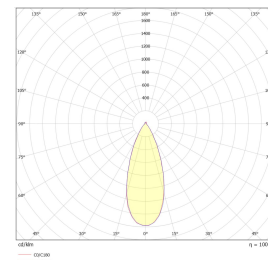

Mål: Ytre diameter Ø 95 mm. Hullmål Ø 82,84 mm. Byggehøyde 55 mm fra underkant himling.

Kapslingsgrad IP44, klasse II.

Teknisk data

Spenning (V)	230
Effekt (W)	10
Lumen/Watt (lm)	65
Lysstyrke (lm)	650
Fargetemperatur (K)	2700
Fargegjengivelse (Ra)	95
SDCM	2
Driver størrrelse (mA)	230
Min. omgivelsestemperatur (°C)	-20
Max. omgivelsestemperatur (°C)	+50