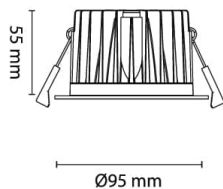

Mål: Ytre diameter Ø 95 mm. Hullmål Ø 82,84 mm. Byggehøyde 55 mm fra underkant himling.

Kapslingsgrad IP44, klasse II.

Teknisk data

Spenning (V)	230
Effekt (W)	10
Lumen/Watt (lm)	65
Lysstyrke (lm)	650
Fargetemperatur (K)	2700
Fargegjengivelse (Ra)	95
SDCM	2
Driver størrrelse (mA)	230
Min. omgivelsestemperatur (°C)	-20
Max. omgivelsestemperatur (°C)	+50

Dimensjoner

Lengde (mm)	-
Høyde (mm)	55
Bredde (mm)	-
Diameter (mm)	95
Hulldiameter (mm)	82-84
Nettvekt (g)	320

Tilbehør

6614610	Driver for Downlight 10W 230mA 2700-4000K	
3224920	Uniboks Høy innfelt for downlights	
3224921	Uniboks Lav innfelt for downlights	
6614614	Rørrinnføring for LED-driver - 2x16 mm	