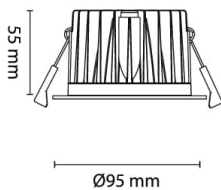

# Juno Soft Cob+ 10W 650lm 2700K Sort

Elnr.: 3225311

Lavbyggende innfelt LED downlight med inntrukket lyskilde for lav blanding og et eksklusivt uttrykk. Downlighten er dimmbar og kan dimmes ned helt, flimmerfritt, med en rekke ulike dimmerkombinasjoner. Anbefalt dimmer er UniDim universaldimmere fra Unilamp. Juno Cob+ leveres ferdig sammensatt/sammenkoblet med 230mA konstantstrøm driver. Hurtigkoblinger med mulighet for viderekobling i LED driver og snapkobling mellom armatur og driver. Lav høyde kombinert med veldig liten varmeutvikling gjør at denne downlighten kan monteres i lave downlightskasser. Ytre diameter Ø95mm, hullmål Ø82-84mm, høyde 55mm fra underkant himling. Kan overdekkes av isolasjonsmatter. IP44, Klasse II.

## Teknisk data

Spenning (V)	230
Effekt (W)	10
Lumen/Watt (lm)	65
Lysstyrke (lm)	650
Fargetemperatur (K)	2700
Fargegjengivelse (Ra)	95
SDCM	2
Driver størrelse (mA)	230
Min. omgivelsestemperatur (°C)	-20
Max. omgivelsestemperatur (°C)	+50

## Dimensjoner

Lengde (mm)	-
Høyde (mm)	55
Bredde (mm)	-
Diameter (mm)	95
Hulldiameter (mm)	82-84
Nettvekt (g)	320