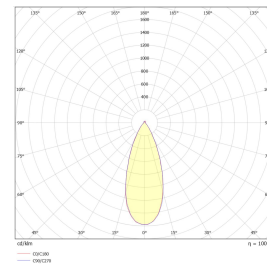

## Teknisk data

Spenning (V)	230
Effekt (W)	10
Lumen/Watt (lm)	65
Lysstyrke (lm)	650
Fargetemperatur (K)	2700
Fargegjengivelse (Ra)	95
SDCM	2
Driver størrelse (mA)	230
Min. omgivelsestemperatur (°C)	-20
Max. omgivelsestemperatur (°C)	+50

## Dimensjoner

Lengde (mm)	-
Høyde (mm)	55
Bredde (mm)	-
Diameter (mm)	95
Hulldiameter (mm)	82-84
Nettvekt (g)	320