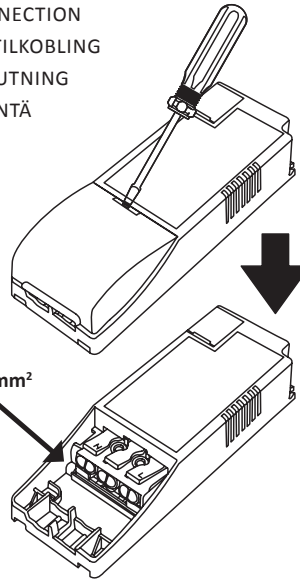

EN: MEASUREMENT
 NO: MÅL
 SE: MÅTT
 FI: MITAT

Ø95 mm

EN: CABLE CONNECTION
 NO: LEDNINGSTILKOBLING
 SE: KABELANSLUTNING
 FI: JOHTOLIITÄNTÄ

Max. 16A
 Max. 2,5mm²

EN: Included dimmable LED driver.
 NO: Inkludert dimbar LED driver.
 SE: Inklusive dimbar LED drivdon.
 FI: Sisältää himmennettävän LED-liitäntälaitteen.