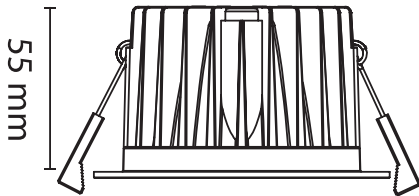

JUNO SOFT

EN: This product contains a light source of energy efficiency class G
NO: Dette produktet inneholder en LED-lyskilde med energieffektivitets-klasse G
SE: Denna produkt innehåller en ljuskälla med energieffektivitetsklassen G
FI: Tämä tuote sisältää LED -valonlähteen energiatehokkuus luokalla G

EN: Minimum distance to flammable material in the beam direction.
NO: Minimumsavstand til brennbar materiale i armaturens stråleretning.
SE: Minsta avstånd mellan brännbart material och lampans ljusrättning.
FI: Vähimmäismitta valaisimesta palaavaan materiaaliin.

EN: Unreplaceable light source. Replaceable control gear by qualified electrician.
NO: Ikke utskiftbar lyskilde. Forkobling kan byttes av autorisert el-installatør.
SE: Ej utbyttbar ljuskälla. Drivdon kan bytas av auktoriserad elektriker.
FI: Ei vaihdettava valonlähde. Valtuutettu sähköasentaja voi vaihtaa käyttölaitteet.

OBS!

EN: Installation must be performed by a qualified electrician.
NO: Må installeres av autorisert el-installatør.
SE: Måste installeras av en behörig elinstallatör.
FI: Vain valtuutettu sähköasentaja saa asentaa.

EN: MEASUREMENT
NO: MÅL
SE: MÅTT
FI: MITAT