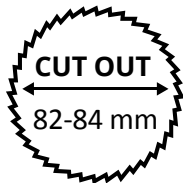

JUNO SOFT

EN: This product contains a light source of energy efficiency class G
NO: Dette produktet inneholder en LED-lyskilde med energieffektivitets-klasse G
SE: Denna produkt innehåller en ljuskälla med energieffektivitetsklassen G
FI: Tämä tuote sisältää LED -valonlähteen energiatehokkuus luokalla G

EN: Minimum distance to flammable material in the beam direction.
NO: Minimumsavstand til brennbar materiale i armaturens stråleretning.
SE: Minsta avstånd mellan brännbart material och lampans ljusrättning.
FI: Vähimmäismitta valaisimesta palaavaan materiaaliin.

EN: Unreplaceable light source. Replaceable control gear by qualified electrician.
NO: Ikke utskiftbar lyskilde. Forkobling kan byttes av autorisert el-installatør.
SE: Ej utbyttbar ljuskälla. Drivdon kan bytas av auktoriserad elektriker.
FI: Ei vaihdettava valonlähde. Valtuutettu sähköasentaja voi vaihtaa käyttölaitteet.

OBS!

EN: Installation must be performed by a qualified electrician.
NO: Må installeres av autorisert el-installatør.
SE: Måste installeras av en behörig elinstallatör.
FI: Vain valtuutettu sähköasentaja saa asentaa.

EN: MEASUREMENT
NO: MÅL
SE: MÅTT
FI: MITAT

Ø95 mm

EN: CABLE CONNECTION
NO: LEDNINGSTILKOBLING
SE: KABELANSLUTNING
FI: JOHTOLIITÄNTÄ

Max. 16A
Max. 2,5mm²

EN: Included dimmable LED driver.
NO: Inkludert dimbar LED driver.
SE: Inklusive dimbar LED drivdon.
FI: Sisältää himmennettävän LED-liitäntälaitteen.

EN: COMPATIBLE PRODUCTS.
NO: KOMPATIBLE PRODUKTER.
SE: KOMPATIBLA PRODUKTER.
FI: YHTEENSOPIVAT TUOTTEET.

Seven year system warranty on downlight used in combination with all Unilamp Luzense dimmers.

	UNIBOX MULTI
	DRIVER PIPE HOUSING