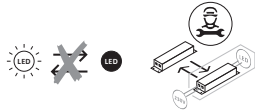

JUNO SOFT

EN: This product contains a light source of energy efficiency class G
 NO: Dette produktet inneholder en LED-lyskilde med energieffektivitets-klasse G
 SE: Denna produkt innehåller en ljuskälla med energieffektivitetsklassen G
 FI: Tämä tuote sisältää LED -valonlähteen energiatehokkuus luokalla G

EN: Minimum distance to flammable material in the beam direction.
 NO: Minimumsavstand til brennbar materiale i armaturens stråleretning.
 SE: Minsta avstånd mellan brännbart material och lampans ljusrättning.
 FI: Vähimmäismitta valaisimesta palaavaan materiaaliin.