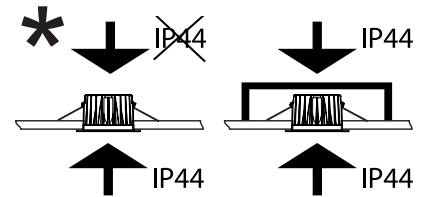

EN: IP44 from the luminaire underside.
NO: IP44 fra armaturens underside.
SE: IP44 från armaturens undersida.
FI: IP44 valaisimen alapuolelta.