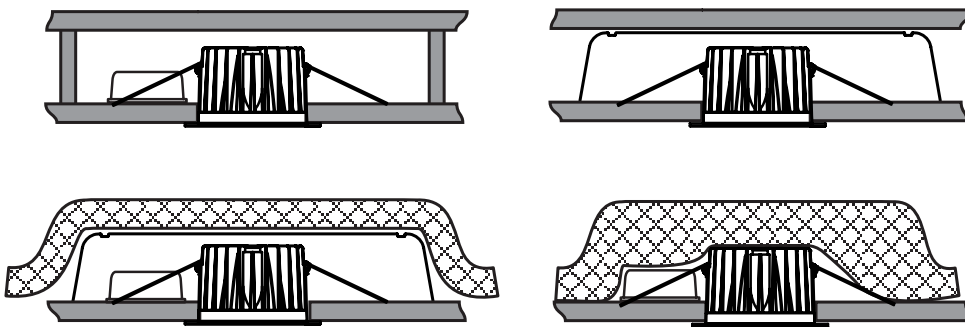

EN: May be covered by insulation sheet. SE: Kan övertäckas av isolationsmattor.
NO: Kan overdekkes av isolasjonsmatter. FI: Voi peittää eristysmatolla.