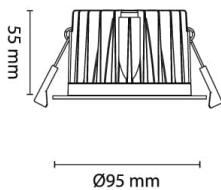

Juno Soft Cob+ 10W 650lm 2700K Br.stål

Elnr.: 3225312

Lavtbyggende innfelt LED downlight med inntrukket lyskilde for lav blending og et eksklusivt uttrykk. Downlighten er dimmbar og kan dimmes ned helt, flimmerfritt, med en rekke ulike dimmerkombinasjoner. Anbefalt dimmer er UniDim universaldimmere fra Unilamp. Juno Cob+ leveres ferdig sammensatt/sammenkoblet med 230mA konstantstrøm driver. Hurtigkoblinger med mulighet for viderekobling i LED driver og snapkobling mellom armatur og driver. Lav høyde kombinert med veldig liten varmeutvikling gjør at denne downlighten kan monteres i lave downlightskasser. Ytre diameter Ø95mm, hullmål Ø82-84mm, høyde 55mm fra underkant himling. Kan overdekkes av isolasjonsmatter. IP44, Klasse II

Teknisk data

Spenning (V)	230
Effekt (W)	10
Lumen/Watt (lm)	65
Lysstyrke (lm)	650
Fargetemperatur (K)	2700
Fargegjengivelse (Ra)	95
SDCM	2
Driver størrelse (mA)	230
Min. omgivelsestemperatur (°C)	-20
Max. omgivelsestemperatur (°C)	+50

Utførelse

Farge	Børstet stål
Materiale	Aluminium
IP klasse	44
Lyskilde	LED
Isolasjonsklasse	II
WarmDim teknologi	Nei
Dimbar	Ja
Levetid L70B50 Ta25°	120.000
Levetid L80B50 Ta25°	80.000
DALI Type	-
IK-klasse	-

Dimensjoner

Lengde (mm)	-
Høyde (mm)	55
Bredde (mm)	-
Diameter (mm)	95
Hulldiameter (mm)	82-84

Tilbehør

6614610	Driver for Downlight 10W 230mA 2700-4000K	
3224920	Uniboks Høy innfelt for downlights	
3224921	Uniboks Lav innfelt for downlights	
6614614	Rørrinnføring for LED-driver - 2x16 mm	