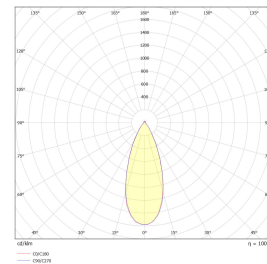

Juno Soft Cob+ 10W 650lm 2700K Br.stål

Elnr.: 3225312

Lavtbyggende innfelt LED downlight med inntrukket lyskilde for lav blending og et eksklusivt uttrykk. Downlighten er dimmbar og kan dimmes ned helt, flimmerfritt, med en rekke ulike dimmerkombinasjoner. Anbefalt dimmer er UniDim universaldimmere fra Unilamp. Juno Cob+ leveres ferdig sammensatt/sammenkoblet med 230mA konstantstrøm driver. Hurtigkoblinger med mulighet for viderekobling i LED driver og snapkobling mellom armatur og driver. Lav høyde kombinert med veldig liten varmeutvikling gjør at denne downlighten kan monteres i lave downlightskasser. Ytre diameter Ø95mm, hullmål Ø82-84mm, høyde 55mm fra underkant himling. Kan overdekkes av isolasjonsmatter. IP44, Klasse II

Teknisk data

Spenning (V)	230
Effekt (W)	10
Lumen/Watt (lm)	65
Lysstyrke (lm)	650
Fargetemperatur (K)	2700
Fargegjengivelse (Ra)	95
SDCM	2
Driver størrelse (mA)	230
Min. omgivelsestemperatur (°C)	-20
Max. omgivelsestemperatur (°C)	+50