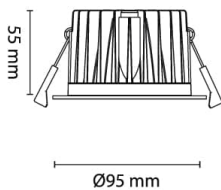

## Teknisk data

Spenning (V)	230
Effekt (W)	10
Lumen/Watt (lm)	65
Lysstyrke (lm)	650
Fargetemperatur (K)	3000
Fargegjengivelse (Ra)	95
SDCM	2
Driver størrelse (mA)	230
Min. omgivelsestemperatur (°C)	-20
Max. omgivelsestemperatur (°C)	+50

## Dimensjoner

Lengde (mm)	-
Høyde (mm)	55
Bredde (mm)	-
Diameter (mm)	95
Hulldiameter (mm)	82-84