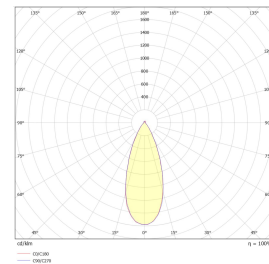

Juno Soft Cob+ 10W 650lm 3000K Sort

Elnr.: 3225314

Lavbyggende innfelt LED downlight med inntrukket lyskilde for lav blanding og et eksklusivt uttrykk. Downlighten er dimmbar og kan dimmes ned helt, flimmerfritt, med en rekke ulike dimmerkombinasjoner. Anbefalt dimmer er UniDim universaldimmere fra Unilamp. Juno Cob+ leveres ferdig sammensatt/sammenkoblet med 230mA konstantstrøm driver. Hurtigkoblinger med mulighet for viderekobling i LED driver og snapkobling mellom armatur og driver. Lav høyde kombinert med veldig liten varmeutvikling gjør at denne downlighten kan monteres i lave downlightskasser. Ytre diameter Ø95mm, hullmål Ø82-84mm, høyde 55mm fra underkant himling. Kan overdekkes av isolasjonsmatter. IP44, Klasse II

Teknisk data

| | |
|--------------------------------|------|
| Spenning (V) | 230 |
| Effekt (W) | 10 |
| Lumen/Watt (lm) | 65 |
| Lysstyrke (lm) | 650 |
| Fargetemperatur (K) | 3000 |
| Fargegjengivelse (Ra) | 95 |
| SDCM | 2 |
| Driver størrelse (mA) | 230 |
| Min. omgivelsestemperatur (°C) | -20 |
| Max. omgivelsestemperatur (°C) | +50 |