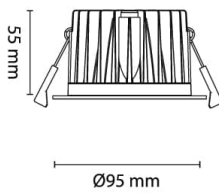

Teknisk data

| | |
|--------------------------------|------|
| Spenning (V) | 230 |
| Effekt (W) | 10 |
| Lumen/Watt (lm) | 65 |
| Lysstyrke (lm) | 650 |
| Fargetemperatur (K) | 3000 |
| Fargegjengivelse (Ra) | 95 |
| SDCM | 2 |
| Driver størrelse (mA) | 230 |
| Min. omgivelsestemperatur (°C) | -20 |
| Max. omgivelsestemperatur (°C) | +50 |

Dimensjoner

| | |
|-------------------|-------|
| Lengde (mm) | - |
| Høyde (mm) | 55 |
| Bredde (mm) | - |
| Diameter (mm) | 95 |
| Hulldiameter (mm) | 82-84 |
| Nettvekt (g) | 320 |

Tilbehør

| | | |
|---------|---|--|
| 6614610 | Driver for Downlight 10W 230mA 2700-4000K |  |
| 3224920 | Uniboks Høy innfelt for downlights |  |
| 3224921 | Uniboks Lav innfelt for downlights |  |
| 6614614 | Rørrinnføring for LED-driver - 2x16 mm |  |