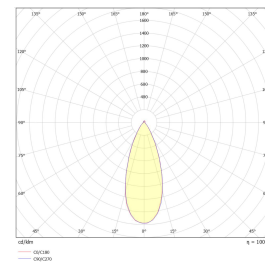

Ytre diameter Ø85mm, hullmål Ø76mm, høyde 46mm fra underkant himling.

Teknisk data

Spenning (V)	230
Effekt (W)	8
Lumen/Watt (lm)	73
Lysstyrke (lm)	580
Fargetemperatur (K)	2700
Fargegjengivelse (Ra)	95
SDCM	3
Driver størrelse (mA)	230
Min. omgivelsestemperatur (°C)	-20
Max. omgivelsestemperatur (°C)	+50