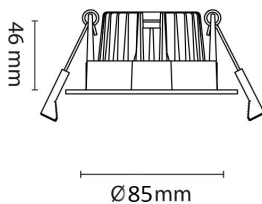

Ytre diameter Ø85mm, hullmål Ø76mm, høyde 46mm fra underkant himling.

Teknisk data

Spenning (V)	230
Effekt (W)	8
Lumen/Watt (lm)	73
Lysstyrke (lm)	580
Fargetemperatur (K)	2700
Fargegjengivelse (Ra)	95
SDCM	3
Driver størrelse (mA)	230
Min. omgivelsestemperatur (°C)	-20
Max. omgivelsestemperatur (°C)	+50