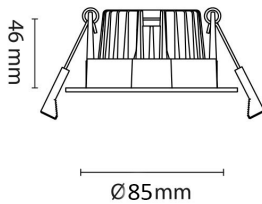

Ytre diameter Ø85mm, hullmål Ø76mm, høyde 46mm fra underkant himling.

## Dimensjoner

Lengde (mm)	-
Høyde (mm)	46
Bredde (mm)	-
Diameter (mm)	85
Hulldiameter (mm)	76