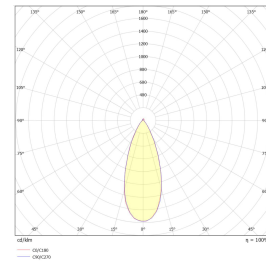

Ytre diameter Ø85mm, hullmål Ø76mm, høyde 46mm fra underkant himling.

## Teknisk data

Spenning (V)	230
Effekt (W)	8
Lumen/Watt (lm)	73
Lysstyrke (lm)	580
Fargetemperatur (K)	2700
Fargegjengivelse (Ra)	95
SDCM	3
Driver størrelse (mA)	230
Min. omgivelsestemperatur (°C)	-20
Max. omgivelsestemperatur (°C)	+50

## Dimensjoner

Lengde (mm)	-
Høyde (mm)	46
Bredde (mm)	-
Diameter (mm)	85
Hulldiameter (mm)	76