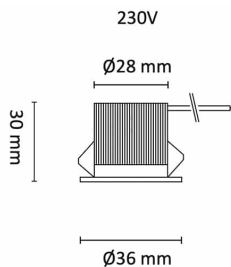

mini-D 2W 130lm 2700K 20° IP44 Hvit

Elnr.: 3225350

Miniatyrdownlight for innfelling. Integrrert dimbar LED driver som kan dimmes til et meget lavt nivå. 230V / 2W / 20 grader strålevinkel. Klasse 2. IP44.

Teknisk data

Spenning (V)	230
Effekt (W)	2
Lumen/Watt (lm)	65
Lysstyrke (lm)	130
Fargetemperatur (K)	2700
Fargegjengivelse (Ra)	90
SDCM	3
Driver størrrelse (mA)	100
Min. omgivelsestemperatur (°C)	-20
Max. omgivelsestemperatur (°C)	+40

mini-D 2W 130lm 2700K 20° IP44 Hvit

Elnr.: 3225350

Optikk	Linse
Brannklasse D	Nei
DALI	Nei
Hurtigkobling	Nei
Kan monteres i isolasjon	Ja
Antall poler	2
Utforming	Rund
Antall lyskilder	1
Lysfordeling	Mediumstrålende 20-40gr
Utstrålingsvinkel (°)	20
Bruksområde	Bad og våtrom, Hotell og næring, Interiør/Innend

Dimensjoner

Lengde (mm)	-
Høyde (mm)	30
Bredde (mm)	-
Diameter (mm)	36
Hulldiameter (mm)	30-32
Lengde på tilf. kabel (mm)	2000
Nettvekt (g)	95

Tilbehør

Vedlikehold

Produktet rengjøres ved å tørke over med en fuktig microfiberklut. Evt. vann/såperester fjernes med en ren microfiberklut.