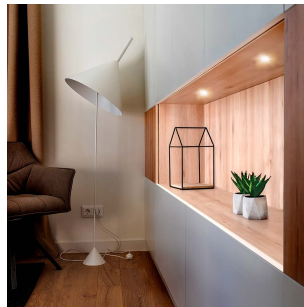

mini-D 2W 130lm 2700K 20° IP44 Hvit

Elnr.: 3225350

Miniatyrdownlight for innfelling. Integrrert dimbar LED driver som kan dimmes til et meget lavt nivå. 230V / 2W / 20 grader strålevinkel. Klasse 2. IP44.