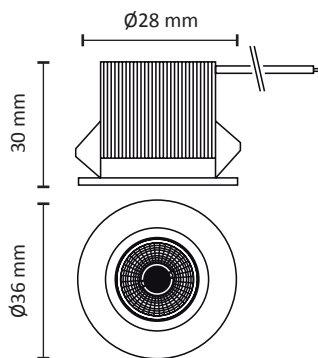

# MINI-D™ 230V

EN: MEASUREMENT

SE: MÅTT

NO: MÅL

FI: MITAT

**OBS!**

EN: Installation must be performed by a qualified electrician.

NO: Må installeres av autorisert el-installatør.

min. 35 mm

EN: CABLE CONNECTION

SE: KABELANSLUTNING

NO: LEDNINGSTILKOBING

FI: JOHTOLIITÄNTÄ

EN: Minimum distance to flammable material in the beam direction.

NO: Minimumsavstand til brennbart materiale i armaturens stråleretning.