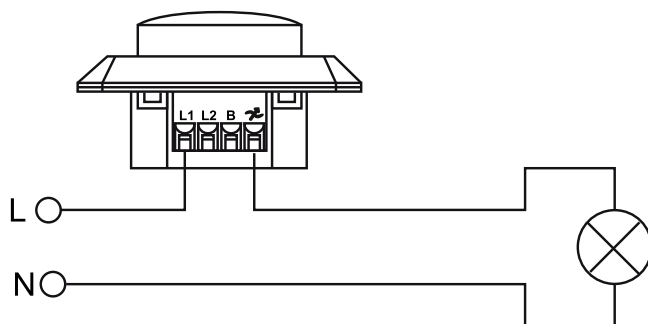

min. 35 mm

EN: CABLE CONNECTION

SE: KABELANSLUTNING

NO: LEDNINGSTILKOBING

FI: JOHTOLIITÄNTÄ

EN: Minimum distance to flammable material in the beam direction.

NO: Minimumsavstand til brennbart materiale i armaturens stråleretning.

SE: Minsta avstånd mellan brännbart material och lampans ljusrättning.

FI: Vähimmäisetäisyys valaisimesta herkästi palavaan materiaaliin.