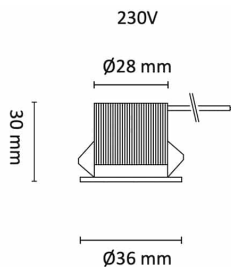

mini-D 2W 130lm 3000K 20° IP44 Hvit

Elnr.: 3225351

Miniatyrdownlight for innfelling. Integrrert dimbar LED driver som kan dimmes til et meget lavt nivå. 230V / 2W / 20 grader strålevinkel. Klasse 2. IP44

Teknisk data

Spenning (V)	230
Effekt (W)	2
Lumen/Watt (lm)	65
Lysstyrke (lm)	130
Fargetemperatur (K)	3000
Fargegjengivelse (Ra)	90
SDCM	3
Driver størrrelse (mA)	100
Min. omgivelsestemperatur (°C)	-20
Max. omgivelsestemperatur (°C)	+40

Utførelse

Farge	Hvit
Materiale	Aluminium
IP klasse	44
Lyskilde	LED
Isolasjonsklasse	II
WarmDim teknologi	Nei
Dimbar	Ja
Levetid L70B50 Ta25°	84.000
Levetid L80B50 Ta25°	56.000
DALI Type	-
IK-klasse	-
Integrert/ekstern driver	Integrert
Sokkel	LED
Montering	Innfelt
Avdekningsmateriale	Strukturert plast
Dimmetype	Fasesnitt/Faseavsnitt
Optikk	Linse

Dimensjoner

Lengde (mm)	-
Høyde (mm)	27
Bredde (mm)	-
Diameter (mm)	36
Hulldiameter (mm)	30-32

Tilbehør

Vedlikehold

Produktet rengjøres ved å tørke over med en fuktig microfiberklut. Evt. vann/såperester fjernes med en ren microfiberklut.