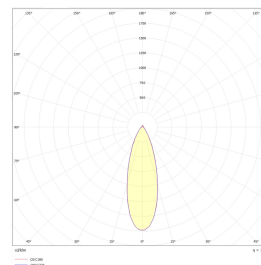

# mini-D 3W 230lm 2700K 30° IP44 Hvit

Elnr.: 3225352

Miniatyrdownlight for innfelling. Integrert dimbar LED driver som kan dimmes til et meget lavt nivå. 230V / 3W / 30 grader strålevinkel. Klasse 2. IP44. Ta °C: 50, Tc°C: 80.

## Teknisk data

Spenning (V)	230
Effekt (W)	3
Lumen/Watt (lm)	77
Lysstyrke (lm)	230
Fargetemperatur (K)	2700
Fargegjengivelse (Ra)	90
SDCM	3
Driver størrrelse (mA)	150
Min. omgivelsestemperatur (°C)	-20
Max. omgivelsestemperatur (°C)	+40

## Dimensjoner

Lengde (mm)	-
Høyde (mm)	30
Bredde (mm)	-
Diameter (mm)	36
Hulldiameter (mm)	30-32
Lengde på tilf. kabel (mm)	2000
Nettvekt (g)	92