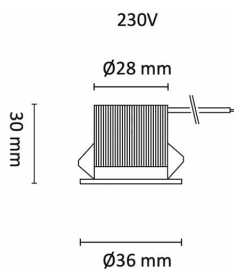

mini-D 3W 230lm 2700K 30° IP44 Hvit

Elnr.: 3225352

Miniatyrdownlight for innfelling. Integrert dimbar LED driver som kan dimmes til et meget lavt nivå. 230V / 3W / 30 grader strålevinkel. Klasse 2. IP44. Ta °C: 50, Tc°C: 80.

Teknisk data

Spenning (V)	230
Effekt (W)	3
Lumen/Watt (lm)	77
Lysstyrke (lm)	230
Fargetemperatur (K)	2700
Fargegjengivelse (Ra)	90
SDCM	3
Driver størrrelse (mA)	150
Min. omgivelsestemperatur (°C)	-20
Max. omgivelsestemperatur (°C)	+40

mini-D 3W 230lm 2700K 30° IP44 Hvit

Elnr.: 3225352

Optikk	Linse
Brannklasse D	Nei
DALI	Nei
Hurtigkobling	Nei
Kan monteres i isolasjon	Ja
Antall poler	2
Utforming	Rund
Antall lyskilder	1
Lysfordeling	Mediumstrålende 20-40gr
Utstrålingsvinkel (°)	30
Bruksområde	Bad og våtrom, Hotell og næring, Interiør/Innend

Dimensjoner

Lengde (mm)	-
Høyde (mm)	30
Bredde (mm)	-
Diameter (mm)	36
Hulldiameter (mm)	30-32
Lengde på tilf. kabel (mm)	2000

Tilbehør

Vedlikehold

Produktet rengjøres ved å tørke over med en fuktig microfiberklut. Evt. vann/såperester fjernes med en ren microfiberklut.