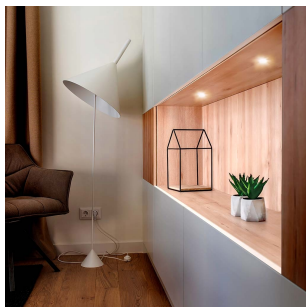

mini-D 3W 230lm 2700K 30° IP44 Hvit

Elnr.: 3225352

Miniatyrdownlight for innfelling. Integrert dimbar LED driver som kan dimmes til et meget lavt nivå. 230V / 3W / 30 grader strålevinkel. Klasse 2. IP44. Ta °C: 50, Tc°C: 80.