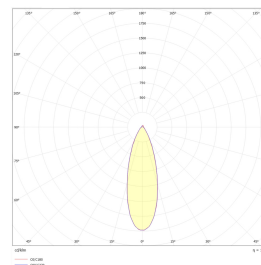

mini-D 3W 230lm 2700K 30° IP44 Hvit

Elnr.: 3225352

Miniatyrdownlight for innfelling. Integrert dimbar LED driver som kan dimmes til et meget lavt nivå. 230V / 3W / 30 grader strålevinkel. Klasse 2. IP44. Ta °C: 50, Tc°C: 80.

Teknisk data

Spenning (V)	230
Effekt (W)	3
Lumen/Watt (lm)	77
Lysstyrke (lm)	230
Fargetemperatur (K)	2700
Fargegjengivelse (Ra)	90
SDCM	3
Driver størrrelse (mA)	150
Min. omgivelsestemperatur (°C)	-20
Max. omgivelsestemperatur (°C)	+40