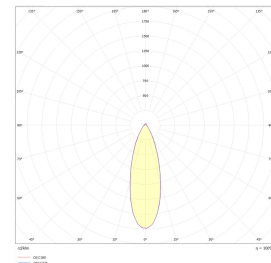

mini-D 3W 230lm 2700K 30° IP44 Hvit

Elnr.: 3225352

Miniatyrdownlight for innfelling. Integrert dimbar LED driver som kan dimmes til et meget lavt nivå. 230V / 3W / 30 grader strålevinkel. Klasse 2. IP44. Ta °C: 50, Tc°C: 80.

Teknisk data

Spenning (V)	230
Effekt (W)	3
Lumen/Watt (lm)	77
Lysstyrke (lm)	230
Fargetemperatur (K)	2700
Fargegjengivelse (Ra)	90
SDCM	3
Driver størrrelse (mA)	150
Min. omgivelsestemperatur (°C)	-20
Max. omgivelsestemperatur (°C)	+40