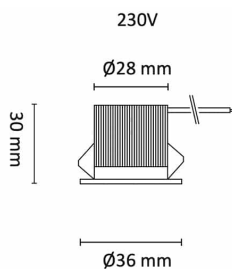

# mini-D 3W 230lm 2700K 30° IP44 Hvit

Elnr.: 3225352

Miniatyrdownlight for innfelling. Integrert dimbar LED driver som kan dimmes til et meget lavt nivå. 230V / 3W / 30 grader strålevinkel. Klasse 2. IP44. Ta °C: 50, Tc°C: 80.

## Teknisk data

Spenning (V)	230
Effekt (W)	3
Lumen/Watt (lm)	77
Lysstyrke (lm)	230
Fargetemperatur (K)	2700
Fargegjengivelse (Ra)	90
SDCM	3
Driver størrrelse (mA)	150
Min. omgivelsestemperatur (°C)	-20
Max. omgivelsestemperatur (°C)	+40

# mini-D 3W 230lm 2700K 30° IP44 Hvit

Elnr.: 3225352

Dimmetype	Fasesnitt/Faseavsnitt
Optikk	Linse
Brannklasse D	Nei
DALI	Nei
Hurtigkobling	Nei
Kan monteres i isolasjon	Ja
Antall poler	2
Utforming	Rund
Antall lyskilder	1
Lysfordeling	Mediumstrålende 20-40gr
Utstrålingsvinkel (°)	30
Bruksområde	Bad og våtrom, Hotell og næring, Interiør/Innend

## Dimensjoner

Lengde (mm)	-
Høyde (mm)	30
Bredde (mm)	-
Diameter (mm)	36
Hulldiameter (mm)	30-32
Lengde på tilf. kabel (mm)	2000
Nettvekt (g)	92