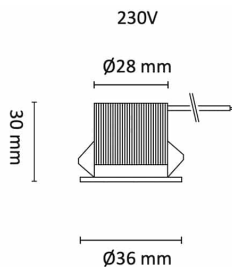

mini-D 3W 230lm 2700K 30° IP44 Hvit

Elnr.: 3225352

Miniatyrdownlight for innfelling. Integrert dimbar LED driver som kan dimmes til et meget lavt nivå. 230V / 3W / 30 grader strålevinkel. Klasse 2. IP44. Ta °C: 50, Tc°C: 80.

Teknisk data

Spenning (V)	230
Effekt (W)	3
Lumen/Watt (lm)	77
Lysstyrke (lm)	230
Fargetemperatur (K)	2700
Fargegjengivelse (Ra)	90
SDCM	3
Driver størrrelse (mA)	150
Min. omgivelsestemperatur (°C)	-20
Max. omgivelsestemperatur (°C)	+40

Utførelse

Farge	Hvit
Materiale	Aluminium
IP klasse	44
Lyskilde	LED
Isolasjonsklasse	II
WarmDim teknologi	Nei
Dimbar	Ja
Levetid L70B50 Ta25°	84.000
Levetid L80B50 Ta25°	56.000
DALI Type	-
IK-klasse	-
Integrert/ekstern driver	Integrert
Sokkel	LED
Montering	Innfelt
Avdekningsmateriale	Strukturert plast
Dimmetype	Fasesnitt/Faseavsnitt
Optikk	Linse

Dimensjoner

Lengde (mm)	-
Høyde (mm)	30
Bredde (mm)	-
Diameter (mm)	36
Hulldiameter (mm)	30-32
Lengde på tilf. kabel (mm)	2000

Tilbehør

Vedlikehold

Produktet rengjøres ved å tørke over med en fuktig microfiberklut. Evt. vann/såperester fjernes med en ren microfiberklut.