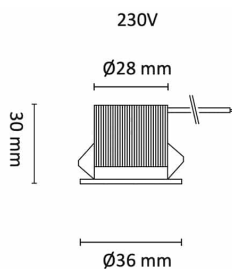

mini-D 3W 230lm 2700K 30° IP44 Hvit

Elnr.: 3225352

Miniatyrdownlight for innfelling. Integrert dimbar LED driver som kan dimmes til et meget lavt nivå. 230V / 3W / 30 grader strålevinkel. Klasse 2. IP44. Ta °C: 50, Tc°C: 80.

Teknisk data

Spenning (V)	230
Effekt (W)	3
Lumen/Watt (lm)	77
Lysstyrke (lm)	230
Fargetemperatur (K)	2700
Fargegjengivelse (Ra)	90
SDCM	3
Driver størrrelse (mA)	150
Min. omgivelsestemperatur (°C)	-20
Max. omgivelsestemperatur (°C)	+40

Utførelse

Farge	Hvit
Materiale	Aluminium
IP klasse	44
Lyskilde	LED
Isolasjonsklasse	II
WarmDim teknologi	Nei
Dimbar	Ja
Levetid L70B50 Ta25°	84.000
Levetid L80B50 Ta25°	56.000
DALI Type	-
IK-klasse	-
Energiklasse	G
Integrert/ekstern driver	Integrert
Sokkel	LED
Montering	Innfelt
Avdekningsmateriale	Strukturert plast
Dimmetype	Fasesnitt/Faseavsnitt

Dimensjoner

Lengde (mm)	-
Høyde (mm)	30
Bredde (mm)	-
Diameter (mm)	36
Hulldiameter (mm)	30-32
Lengde på tilf. kabel (mm)	2000
Nettvekt (g)	92

Tilbehør

Vedlikehold

Produktet rengjøres ved å tørke over med en fuktig microfiberklut. Evt. vann/såperester fjernes med en ren microfiberklut.