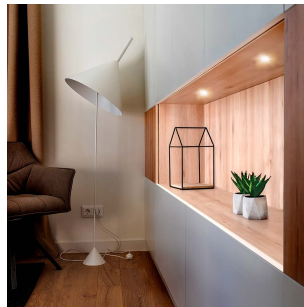

mini-D 3W 230lm 2700K 30° IP44 Hvit

Elnr.: 3225352

Miniatyrdownlight for innfelling. Integrert dimbar LED driver som kan dimmes til et meget lavt nivå. 230V / 3W / 30 grader strålevinkel. Klasse 2. IP44. Ta °C: 50, Tc°C: 80.