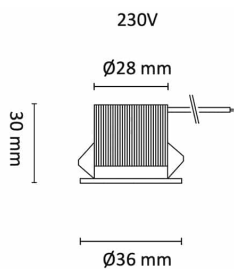

mini-D 3W 230lm 2700K 30° IP44 Hvit

Elnr.: 3225352

Mini-D 230V er en svært kompakt LED-downlight som har en integrert, dimbar driver og kobles direkte til nettspenning. Spesifikasjoner: 230 V / 3 W / 30° strålevinkel. Maks omgivelsestemperatur (Ta): 50 °C. Maks komponenttemperatur (Tc): 80 °C. Alle varianter leveres med 2 meter tilkoblingsledning.

Kapslingsgrad IP44, klasse II.

Teknisk data

Spenning (V)	230
Effekt (W)	3
Lumen/Watt (lm)	77
Lysstyrke (lm)	230
Fargetemperatur (K)	2700
Fargegjengivelse (Ra)	90
SDCM	3
Driver størrelse (mA)	150
Min. omgivelsestemperatur (°C)	-20
Max. omgivelsestemperatur (°C)	+40

mini-D 3W 230lm 2700K 30° IP44 Hvit

Elnr.: 3225352

Sokkel	LED
Montering	Innfelt
Avdekningsmateriale	Strukturert plast
Dimmetype	Fasesnitt/Faseavsnitt
Optikk	Linse
Brannklasse D	Nei
DALI	Nei
Hurtigkobling	Nei
Kan monteres i isolasjon	Ja
Antall poler	2
Utforming	Rund
Antall lyskilder	1
Lysfordeling	Mediumstrålende 20-40gr
Utstrålingsvinkel (°)	30
Bruksområde	Bad og våtrom, Hotell og næring, Interiør/Innend

Dimensjoner

Lengde (mm)	-
Høyde (mm)	30
Bredde (mm)	-
Diameter (mm)	36
Hulldiameter (mm)	30-32
Lengde på tilf. kabel (mm)	2000
Nettovekt (g)	92

Tilbehør

Vedlikehold

Produktet rengjøres ved å tørke over med en fuktig microfiberklut. Evt. vann/såperester fjernes med en ren microfiberklut.