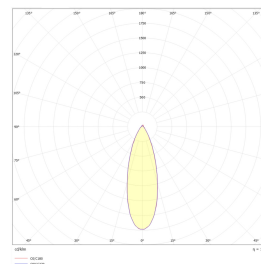

mini-D 3W 230lm 2700K 30° IP44 Hvit

Elnr.: 3225352

Mini-D 230V er en svært kompakt LED-downlight som har en integrert, dimbar driver og kobles direkte til nettspenning. Spesifikasjoner: 230 V / 3 W / 30° strålevinkel. Maks omgivelsestemperatur (Ta): 50 °C. Maks komponenttemperatur (Tc): 80 °C. Alle varianter leveres med 2 meter tilkoblingsledning.

Kapslingsgrad IP44, klasse II.

Teknisk data

Spenning (V)	230
Effekt (W)	3
Lumen/Watt (lm)	77
Lysstyrke (lm)	230
Fargetemperatur (K)	2700
Fargegjengivelse (Ra)	90
SDCM	3
Driver størrelse (mA)	150
Min. omgivelsestemperatur (°C)	-20
Max. omgivelsestemperatur (°C)	+40