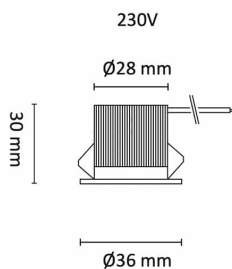

mini-D 3W 230lm 3000K 30° IP44 Hvit

Elnr.: 3225353

Miniatyrdownlight for innfelling. Integrrert dimbar LED driver som kan dimmes til et meget lavt nivå. 230V / 3W / 30 grader strålevinkel. Klasse 2. IP44.

Teknisk data

Spenning (V)	230
Effekt (W)	3
Lumen/Watt (lm)	70
Lysstyrke (lm)	230
Fargetemperatur (K)	3000
Fargegjengivelse (Ra)	90
SDCM	3
Driver størrrelse (mA)	150
Min. omgivelsestemperatur (°C)	-20
Max. omgivelsestemperatur (°C)	+40

Utførelse

Farge	Hvit
Materiale	Aluminium
IP klasse	44
Lyskilde	LED
Isolasjonsklasse	II
WarmDim teknologi	Nei
Dimbar	Ja
Levetid L70B50 Ta25°	84.000
Levetid L80B50 Ta25°	56.000
DALI Type	-
IK-klasse	-
Integrert/ekstern driver	Integrert
Sokkel	LED
Montering	Innfelt
Avdekningsmateriale	Strukturert plast
Dimmetype	Fasesnitt/Faseavsnitt
Optikk	Linse

Dimensjoner

Lengde (mm)	-
Høyde (mm)	30
Bredde (mm)	-
Diameter (mm)	36
Hulldiameter (mm)	30-32
Lengde på tilf. kabel (mm)	2000

Tilbehør

Vedlikehold

Produktet rengjøres ved å tørke over med en fuktig microfiberklut. Evt. vann/såperester fjernes med en ren microfiberklut.