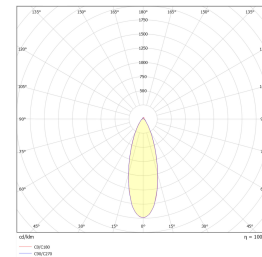

mini-D 3W 230lm 3000K 30° IP44 Hvit

Elnr.: 3225353

Miniatyrdownlight for innfelling. Integrrert dimbar LED driver som kan dimmes til et meget lavt nivå. 230V / 3W / 30 grader strålevinkel. Klasse 2. IP44.

Teknisk data

Spenning (V)	230
Effekt (W)	3
Lumen/Watt (lm)	70
Lysstyrke (lm)	230
Fargetemperatur (K)	3000
Fargegjengivelse (Ra)	90
SDCM	3
Driver størrrelse (mA)	150
Min. omgivelsestemperatur (°C)	-20
Max. omgivelsestemperatur (°C)	+40