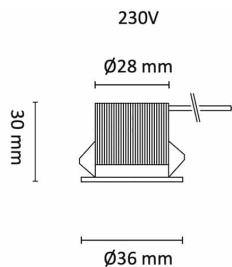

mini-D 3W 230lm 3000K 30° IP44 Hvit

Elnr.: 3225353

Miniatyrdownlight for innfelling. Integrrert dimbar LED driver som kan dimmes til et meget lavt nivå. 230V / 3W / 30 grader strålevinkel. Klasse 2. IP44.

Teknisk data

Spenning (V)	230
Effekt (W)	3
Lumen/Watt (lm)	70
Lysstyrke (lm)	230
Fargetemperatur (K)	3000
Fargegjengivelse (Ra)	90
SDCM	3
Driver størrrelse (mA)	150
Min. omgivelsestemperatur (°C)	-20
Max. omgivelsestemperatur (°C)	+40

Utførelse

Farge	Hvit
Materiale	Aluminium
IP klasse	44
Lyskilde	LED
Isolasjonsklasse	II
WarmDim teknologi	Nei
Dimbar	Ja
Levetid L70B50 Ta25°	84.000
Levetid L80B50 Ta25°	56.000
DALI Type	-
IK-klasse	-
Integrrert/ekstern driver	Integrrert
Sokkel	LED
Montering	Innfelt
Avdekningsmateriale	Strukturert plast
Dimmetype	Fasesnitt/Faseavsnitt
Optikk	Linse

Dimensjoner

Lengde (mm)	-
Høyde (mm)	30
Bredde (mm)	-
Diameter (mm)	36
Hulldiameter (mm)	30-32
Lengde på tilf. kabel (mm)	2000

Tilbehør

Vedlikehold

Produktet rengjøres ved å tørke over med en fuktig microfiberklut. Evt. vann/såperester fjernes med en ren microfiberklut.