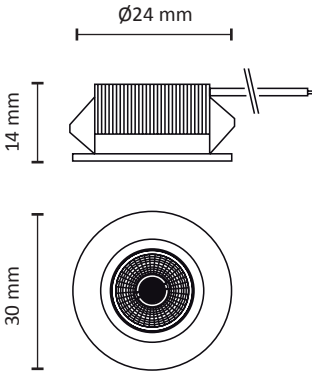

MINI-D™ 160mA

EN: MEASUREMENT SE: MÅTT
 NO: MÅL FI: MITAT

OBS! EN: Installation must be performed by a qualified electrician.
 NO: Må installeres av autorisert el-installatør.
 SE: Måste installeras av en behörig elinstallatör.
 FI: Vain valtuutettu sähköasentaja saa asentaa.

min. 32 mm

EN: CABLE CONNECTION SE: KABELANSLUTNING
 NO: LEDNINGSTILKOBLING FI: JOHTOLIITÄNTÄ

	MINI DRIVER 2W
	MINI DRIVER 2W
	MINI DRIVER 4W
	MINI DRIVER 4W

EN: Minimum distance to flammable material in the beam direction.
 NO: Minimumsavstand til brennbart materiale i armaturens stråleretning.
 SE: Minsta avstånd mellan brännbart material och lampans ljusrättning.
 FI: Vähimmäismitta lampusta palaavaan materiaaliin.