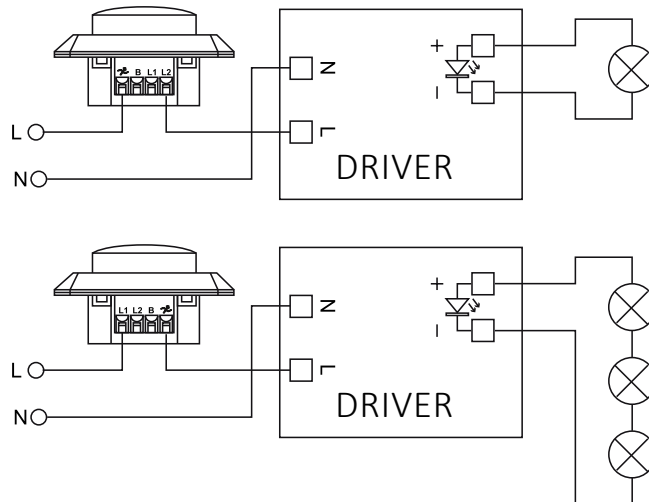

MINI-D™ 160mA

EN: MEASUREMENT SE: MÅTT
 NO: MÅL FI: MITAT

OBS! EN: Installation must be performed by a qualified electrician.
 NO: Må installeres av autorisert el-installatør.
 SE: Måste installeras av en behörig elinstallatör.
 FI: Vain valtuutettu sähköasentaja saa asentaa.

EN: CORRESPONDING PRODUCT.
 NO: TILHØRENDE PRODUKT.
 SE: TILLHÖRANDE PRODUKT.
 FI: AIHEESEEN LIITTYVÄ TUOTE.

UniDim™	KUD-265EV
UniDim™	KUD-500EV-L
UniDim™	KUD-500EV-LS
UniDim™	DUO
UniDim™	MINI
UniDim™	KDT-500IE
WiDim®	WI-FI system
Bluedim®	Bluetooth system

min. 32 mm

EN: CABLE CONNECTION SE: KABELANSLUTNING
 NO: LEDNINGSTILKOBLING FI: JOHTOLIITÄNTÄ

	MINI DRIVER 2W
	MINI DRIVER 2W
	MINI DRIVER 4W
	MINI DRIVER 4W

EN: Minimum distance to flammable material in the beam direction.
 NO: Minimumsavstand til brennbart materiale i armaturens stråleretning.
 SE: Minsta avstånd mellan brännbart material och lampans ljusrättning.
 FI: Vähimmäismitta lampusta palaavaan materiaaliin.