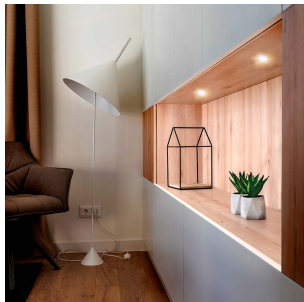

mini-D 3W 230lm 2700K 30° IP44 Sort

Elnr.: 3225357

Miniatyrdownlight for innfelling. Integrrert dimbar LED driver som kan dimmes til et meget lavt nivå. 230V / 3W / 30 grader strålevinkel. Klasse 2. IP44.