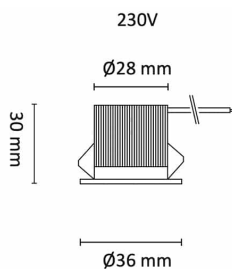

mini-D 3W 230lm 2700K 30° IP44 Sort

Elnr.: 3225357

Miniatyrdownlight for innfelling. Integrrert dimbar LED driver som kan dimmes til et meget lavt nivå. 230V / 3W / 30 grader strålevinkel. Klasse 2. IP44.

Teknisk data

Spenning (V)	230
Effekt (W)	3
Lumen/Watt (lm)	77
Lysstyrke (lm)	230
Fargetemperatur (K)	2700
Fargegjengivelse (Ra)	90
SDCM	3
Driver størrrelse (mA)	150
Min. omgivelsestemperatur (°C)	-20
Max. omgivelsestemperatur (°C)	+40

mini-D 3W 230lm 2700K 30° IP44 Sort

Elnr.: 3225357

Dimmetype	Fasesnitt/Faseavsnitt
Optikk	Linse
Brannklasse D	Nei
DALI	Nei
Hurtigkobling	Nei
Kan monteres i isolasjon	Ja
Antall poler	2
Utforming	Rund
Antall lyskilder	1
Lysfordeling	Mediumstrålende 20-40gr
Utstrålingsvinkel (°)	30
Bruksområde	Bad og våtrom, Hotell og næring, Interiør/Innend

Dimensjoner

Lengde (mm)	-
Høyde (mm)	30
Bredde (mm)	-
Diameter (mm)	36
Hulldiameter (mm)	30-32
Lengde på tilf. kabel (mm)	2000

Tilbehør

Vedlikehold

Produktet rengjøres ved å tørke over med en fuktig microfiberklut. Evt. vann/såperester fjernes med en ren microfiberklut.