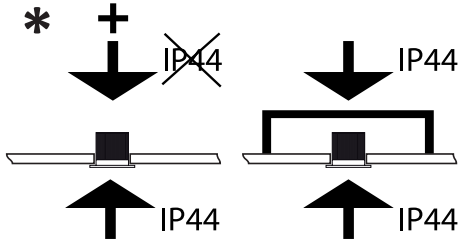

OBS! NO: Må installeres av autorisert el-installerør.

SE: Måste installeras av en behörig elektriker.

FI: Vain valtuutettu sähköasentaja saa asentaa.

EN: CABLE CONNECTION

NO: LEDNINGSTILKOBLING

SE: KABELANSLUTNING

FI: JOHTOLIITÄNTÄ

EN: Minimum distance to flammable material in the beam direction.

NO: Minimumsavstand til brennbart materiale i armaturens stråleretning.

SE: Minsta avstånd mellan brännbart material och lampans ljusrättning.