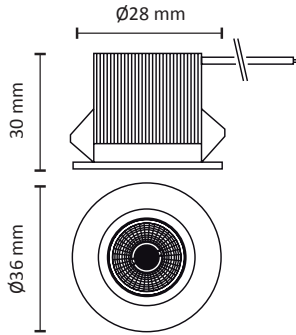

MINI-D 230V

EN: MEASUREMENT

NO: MÅL

SE: MÅTT

FI: MITAT

EN: This product contains a light source of energy efficiency class G

NO: Dette produktet inneholder en LED-lyskilde med energieffektivitets-klasse G

SE: Denna produkt innehåller en ljuskälla med energieffektivitetsklassen G