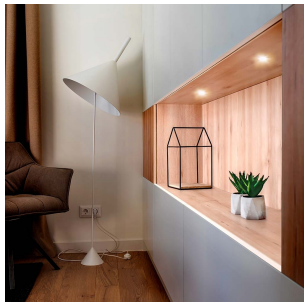

mini-D 3W 230lm 3000K 30° IP44 Sort

Elnr.: 3225358

Miniatyrdownlight for innfelling. Integrrert dimbar LED driver som kan dimmes til et meget lavt nivå. 230V / 3W / 30 grader strålevinkel. Klasse 2. IP44.