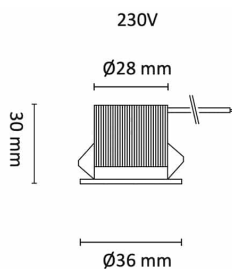

mini-D 3W 230lm 3000K 30° IP44 Sort

Elnr.: 3225358

Miniatyrdownlight for innfelling. Integrrert dimbar LED driver som kan dimmes til et meget lavt nivå. 230V / 3W / 30 grader strålevinkel. Klasse 2. IP44.

Teknisk data

Spenning (V)	230
Effekt (W)	3
Lumen/Watt (lm)	77
Lysstyrke (lm)	230
Fargetemperatur (K)	3000
Fargegjengivelse (Ra)	90
SDCM	3
Driver størrrelse (mA)	150
Min. omgivelsestemperatur (°C)	-20
Max. omgivelsestemperatur (°C)	+40

mini-D 3W 230lm 3000K 30° IP44 Sort

Elnr.: 3225358

Optikk	Linse
Brannklasse D	Nei
DALI	Nei
Hurtigkobling	Nei
Kan monteres i isolasjon	Ja
Antall poler	2
Utforming	Rund
Antall lyskilder	1
Lysfordeling	Mediumstrålende 20-40gr
Utstrålingsvinkel (°)	30
Bruksområde	Bad og våtrom, Hotell og næring, Interiør/Innend

Dimensjoner

Lengde (mm)	-
Høyde (mm)	30
Bredde (mm)	-
Diameter (mm)	36
Hulldiameter (mm)	30-32
Lengde på tilf. kabel (mm)	2000

Tilbehør

Vedlikehold

Produktet rengjøres ved å tørke over med en fuktig microfiberklut. Evt. vann/såperester fjernes med en ren microfiberklut.