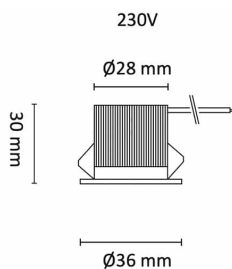

mini-D 3W 230lm 3000K 30° IP44 Sort

Elnr.: 3225358

Miniatyrdownlight for innfelling. Integrrert dimbar LED driver som kan dimmes til et meget lavt nivå. 230V / 3W / 30 grader strålevinkel. Klasse 2. IP44.

Teknisk data

Spenning (V)	230
Effekt (W)	3
Lumen/Watt (lm)	77
Lysstyrke (lm)	230
Fargetemperatur (K)	3000
Fargegjengivelse (Ra)	90
SDCM	3
Driver størrrelse (mA)	150
Min. omgivelsestemperatur (°C)	-20
Max. omgivelsestemperatur (°C)	+40

mini-D 3W 230lm 3000K 30° IP44 Sort

Elnr.: 3225358

Optikk	Linse
Brannklasse D	Nei
DALI	Nei
Hurtigkobling	Nei
Kan monteres i isolasjon	Ja
Antall poler	2
Utforming	Rund
Antall lyskilder	1
Lysfordeling	Mediumstrålende 20-40gr
Utstrålingsvinkel (°)	30
Bruksområde	Bad og våtrom, Hotell og næring, Interiør/Innend

Dimensjoner

Lengde (mm)	-
Høyde (mm)	30
Bredde (mm)	-
Diameter (mm)	36
Hulldiameter (mm)	30-32
Lengde på tilf. kabel (mm)	2000
Nettovekt (g)	97

Tilbehør

Vedlikehold

Produktet rengjøres ved å tørke over med en fuktig microfiberklut. Evt. vann/såperester fjernes med en ren microfiberklut.