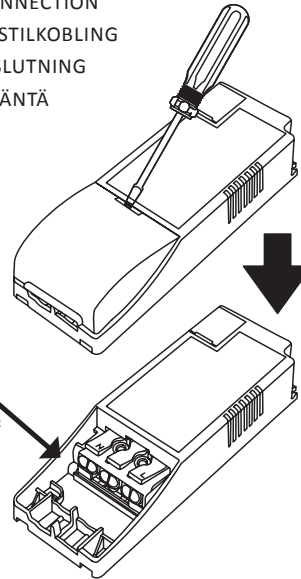

EN: MEASUREMENT
 NO: MÅL
 SE: MÅTT
 FI: MITAT

SYMMETRIC

ASYMMETRIC

Ø82 mm

EN: CABLE CONNECTION
 NO: LEDNINGSTILKOBING
 SE: KABELANSLUTNING
 FI: JOHTOLIITÄNTÄ

Max. 16A
 Max. 2,5mm²

EN: Included dimmable LED driver.
 NO: Inkludert dimbar LED driver.
 SE: Inklusive dimbar LED drivdon.
 FI: Sisältää himmennettävän LED-liitäntälaitteen.