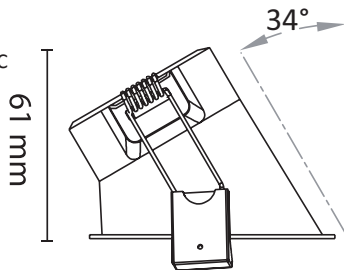

EN: MEASUREMENT
 NO: MÅL
 SE: MÅTT
 FI: MITAT

SYMMETRIC

ASYMMETRIC

Ø82 mm

EN: CABLE CONNECTION
 NO: LEDNINGSTILKOBING
 SE: KABELANSLUTNING
 FI: JOHTOLIITÄNTÄ

Max. 16A
 Max. 2,5mm²

EN: Included dimmable LED driver.
 NO: Inkludert dimbar LED driver.
 SE: Inklusive dimbar LED drivdon.
 FI: Sisältää himmennettävän LED-liitäntälaitteen.