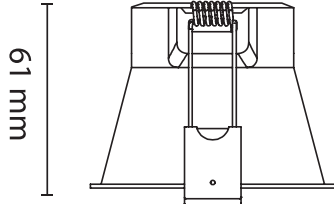

EN: Unreplaceable light source. Replaceable control gear by qualified electrician.
NO: Ikke utskiftbar lyskilde. Forkobling kan byttes av autorisert el. installatør.
SE: Ej utbyttbar ljuskälla. Drivdon kan bytas av auktoriserad elektriker.
FI: Ei vaihdettava valonlähde. Valtuutettu sähköasentaja voi vaihtaa käyttölaitteet.

OBS!

EN: Installation must be performed by a qualified electrician.
NO: Må installeres av autorisert el-installatør.
SE: Måste installeras av en behörig elinstallatör.
FI: Vain valtuutettu sähköasentaja saa asentaa.

EN: MEASUREMENT
NO: MÅL
SE: MÅTT
FI: MITAT

SYMMETRIC