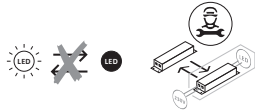

EN: Minimum distance to flammable material in the beam direction.
 NO: Minimumsavstand til brennbar materiale i armaturens stråleretning.
 SE: Minsta avstånd mellan brännbart material och lampans ljusrättning.
 FI: Vähimmäismitta valaisimesta palaavaan materiaaliin.