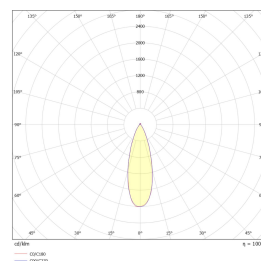

UniCone+ 9W 600lm WarmDim Sort

Elnr.: 3225524

Liten og kompakt LED-downlight med meget smal kant og dypt inntrukket lyskilde. Integrert LED med PrismaCOB linseteknologi. Ra>95. Strålevinkel: 40°. Dimbar til meget lavt nivå. UniCone passer i utsparringer på 76 mm og egner seg derfor også hvor man ønsker mindre hulldiametere og mindre ytre mål.

Teknisk data

Spenning (V)	230
Effekt (W)	9
Lumen/Watt (lm)	75
Lysstyrke (lm)	600
Fargetemperatur (K)	3000-2000
Fargegjengivelse (Ra)	95
SDCM	3
Driver størrelse (mA)	300
Min. omgivelsestemperatur (°C)	-20
Max. omgivelsestemperatur (°C)	+50