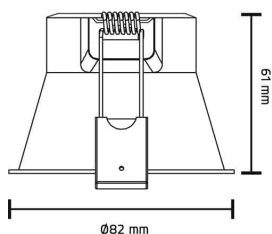

UniCone+ 9W 600lm WarmDim Sort

Elnr.: 3225524

Liten og kompakt LED-downlight med meget smal kant og dypt inntrukket lyskilde. Integrert LED med PrismaCOB linseteknologi. Ra>95. Strålevinkel: 40°. Dimbar til meget lavt nivå. UniCone passer i utsparringer på 76 mm og egner seg derfor også hvor man ønsker mindre hulldiametere og mindre ytre mål.

Teknisk data

Spenning (V)	230
Effekt (W)	9
Lumen/Watt (lm)	75
Lysstyrke (lm)	600
Fargetemperatur (K)	3000-2000
Fargegjengivelse (Ra)	95
SDCM	3
Driver størrelse (mA)	300
Min. omgivelsestemperatur (°C)	-20
Max. omgivelsestemperatur (°C)	+50

Dimensjoner

Lengde (mm)	-
Høyde (mm)	61
Bredde (mm)	-
Diameter (mm)	82
Hulldiameter (mm)	76
Nettovekt (g)	210

Tilbehør

Vedlikehold

Produktet rengjøres ved å tørke over med en fuktig microfiberklut. Evt. vann/såperester fjernes med en ren microfiberklut.