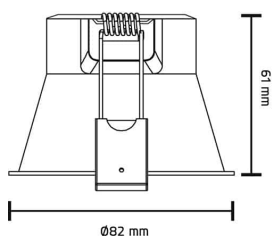

UniCone+ 9W 600lm WarmDim Sort

Elnr.: 3225524

Liten og kompakt LED-downlight med meget smal kant og dypt inntrukket lyskilde. Integrrert LED med PrismaCOB linseteknologi. Ra>95. Strålevinkel: 40°. Dimbar til meget lavt nivå. Unicone 83 kan leveres med DALI. Hullmål Ø: 76mm. Klasse II, IP44.

Teknisk data

Spenning (V)	230
Effekt (W)	9
Lumen/Watt (lm)	75
Lysstyrke (lm)	600
Fargetemperatur (K)	3000-2000
Fargegjengivelse (Ra)	95
SDCM	3
Driver størrelse (mA)	300
Min. omgivelsestemperatur (°C)	-20
Max. omgivelsestemperatur (°C)	+50

Dimensjoner

Lengde (mm)	-
Høyde (mm)	61
Bredde (mm)	-
Diameter (mm)	82
Hulldiameter (mm)	76
Nettvekt (g)	210

Tilbehør

Vedlikehold

Produktet rengjøres ved å tørke over med en fuktig microfiberklut. Evt. vann/såperester fjernes med en ren microfiberklut.