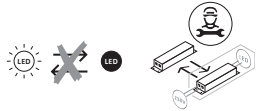

GYRO® FRAME X1

EN: This product contains a light source of energy efficiency class G
 NO: Dette produktet inneholder en LED-lyskilde med energieffektivitets-klasse G
 SE: Denna produkt innehåller en ljuskälla med energieffektivitetsklassen G
 FI: Tämä tuote sisältää LED -valonlähteen energiatehokkuus luokalla G

EN: Minimum distance to flammable material in the beam direction.
 NO: Minimumsavstand til brennbar materiale i armaturens stråleretning.
 SE: Minsta avstånd mellan brännbart material och lampans ljusrättning.
 FI: Vähimmäismitta valaisimesta palaavaan materiaaliin.