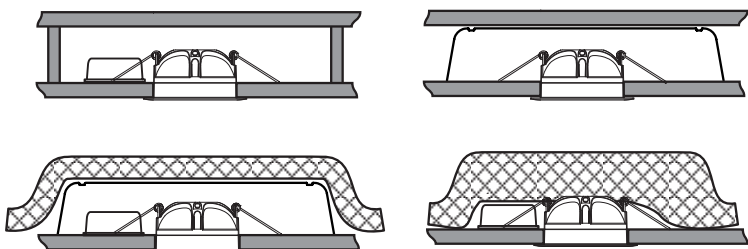

EN: May be covered by insulation sheet.
NO: Kan overdekkes av isolasjonsmatter.
SE: Kan övertäckas av isolationsmattor.
FI: Voi peittää eristysmatolla.