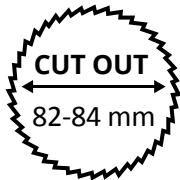

GYRO® FRAME X1

EN: This product contains a light source of energy efficiency class G
NO: Dette produktet inneholder en LED-lyskilde med energieffektivitets-klasse G
SE: Denna produkt innehåller en ljuskälla med energieffektivitetsklassen G
FI: Tämä tuote sisältää LED -valonlähteen energiatehokkuus luokalla G

EN: Minimum distance to flammable material in the beam direction.
NO: Minimumsavstand til brennbar materiale i armaturens stråleretning.
SE: Minsta avstånd mellan brännbart material och lampans ljusrättning.
FI: Vähimmäismitta valaisimesta palaavaan materiaaliin.

EN: Unreplaceable light source. Replaceable control gear by qualified electrician.
NO: Ikke utskiftbar lyskilde. Forkobling kan byttes av autorisert el-installatør.
SE: Ej utbyttbar ljuskälla. Drivdon kan bytas av auktoriserad elektriker.
FI: Ei vaihdettava valonlähde. Valtuutettu sähköasentaja voi vaihtaa käyttölaitteet.

OBS!

EN: Installation must be performed by a qualified electrician.
NO: Må installeres av autorisert el-installatør.
SE: Måste installeras av en behörig elinstallatör.
FI: Vain valtuutettu sähköasentaja saa asentaa.

EN: MEASUREMENT
NO: MÅL
SE: MÅTT
FI: MITAT

EN: CABLE CONNECTION
NO: LEDNINGSTILKOBLING
SE: KABELANSLUTNING
FI: JOHTOLIITÄNTÄ

Max. 16A
Max. 2,5mm²

EN: Included dimmable LED driver.
NO: Inkludert dimbar LED driver.
SE: Inklusive dimbar LED drivdon.
FI: Sisältää himmennettävän LED-liitäntälaitteen.

EN: COMPATIBLE PRODUCTS.
NO: KOMPATIBLE PRODUKTER.
SE: KOMPATIBLA PRODUKTER.
FI: YHTEENSOPIVAT TUOTTEET.

UniDim™	KUD-265EV
UniDim™	KUD-500EV-L
UniDim™	KUD-500EV-LS
UniDim™	DUO
UniDim™	MINI
UniDim™	KDT-500IE
WiDim®	WI-FI system
Bluedim®	Bluetooth system
	DOWNLIGHT BOX HIGH
	DOWNLIGHT BOX LOW
	DRIVER PIPE HOUSING