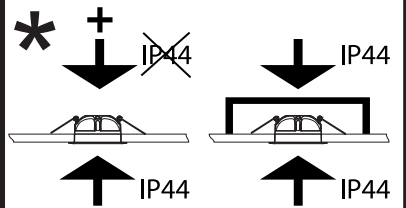

EN: IP44 from the luminaire underside.
NO: IP44 fra armaturens underside.
SE: IP44 från armaturens undersida.
FI: IP44 valaisimen alapuolelta.