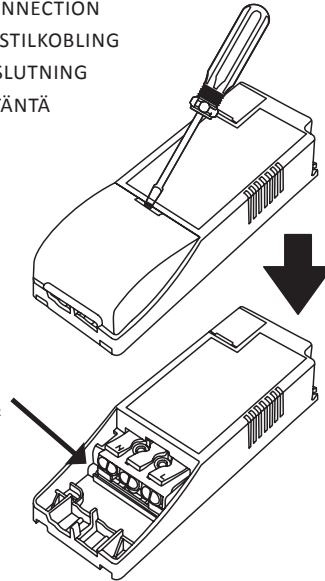

EN: Minimum distance to flammable material in the beam direction.
 NO: Minimumsavstand til brennbar materiale i armaturens stråleretning.
 SE: Minsta avstånd mellan brännbart material och lampans ljusrättning.
 FI: Vähimmäismitta valaisimesta palaavaan materiaaliin.

EN: MEASUREMENT
 NO: MÅL
 SE: MÅTT
 FI: MITAT

EN: CABLE CONNECTION
 NO: LEDNINGSTILKOBLING
 SE: KABELANSLUTNING
 FI: JOHTOLIITÄNTÄ

Max. 16A
 Max. 2,5mm²

EN: Included dimmable LED driver.
 NO: Inkludert dimbar LED driver.
 SE: Inklusive dimbar LED drivdon.
 FI: Sisältää himmennettävän LED-liitäntälaitteen.