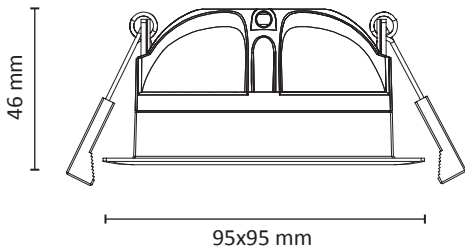

GYRO® FRAME X1

EN: This product contains a light source of energy efficiency class G
NO: Dette produktet inneholder en LED-lyskilde med energieffektivitets-klasse G
SE: Denna produkt innehåller en ljuskälla med energieffektivitetsklassen G
FI: Tämä tuote sisältää LED -valonlähteen energiatehokkuus luokalla G

EN: Minimum distance to flammable material in the beam direction.
NO: Minimumsavstand til brennbar materiale i armaturens stråleretning.
SE: Minsta avstånd mellan brännbart material och lampans ljusrättning.
FI: Vähimmäismitta valaisimesta palaavaan materiaaliin.

EN: Unreplaceable light source. Replaceable control gear by qualified electrician.
NO: Ikke utskiftbar lyskilde. Forkobling kan byttes av autorisert el-installatør.
SE: Ej utbyttbar ljuskälla. Drivdon kan bytas av auktoriserad elektriker.
FI: Ei vaihdettava valonlähde. Valtuutettu sähköasentaja voi vaihtaa käyttölaitteet.

OBS!

EN: Installation must be performed by a qualified electrician.
NO: Må installeres av autorisert el-installatør.
SE: Måste installeras av en behörig elinstallatör.
FI: Vain valtuutettu sähköasentaja saa asentaa.

EN: MEASUREMENT
NO: MÅL
SE: MÅTT
FI: MITAT