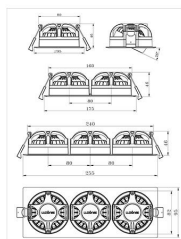

Teknisk data

Spenning (V)	230
Effekt (W)	1x9
Lumen/Watt (lm)	60
Lysstyrke (lm)	550
Fargetemperatur (K)	3000-2000
Fargegjengivelse (Ra)	95
SDCM	3
Driver størrelse (mA)	300
Min. omgivelsestemperatur (°C)	-20
Max. omgivelsestemperatur (°C)	+50

Utførelse

Farge	Hvit
Materiale	Aluminium
IP klasse	44
Lyskilde	LED
Isolasjonsklasse	II
WarmDim teknologi	Ja
Dimbar	Ja
Levetid L70B50 Ta25°	120.000
Levetid L80B50 Ta25°	80.000
Integrert/ekstern driver	Ekstern
Sokkel	LED
Montering	Innfelt