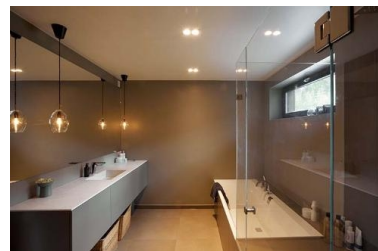

Gyro Frame 1 9W 550lm WarmDim IP44 H

Elnr.: 3229310

Gyro Frame lavtbyggende system-downlight er laget for moderne interiører og der du ønsker ekstra godt lys. Lyspunktene er justerbare i alle retninger hver for seg, slik at man har full fleksibilitet. Leveres i komplette enheter påmontert dimbar driver. Strålevinkel 40°, Ra>95. Dimbar til meget lavt nivå. Utsparring 82-84mm (cc 80mm). IP44, klasse II. Hvit og sort kan benyttes utendørs. Kan overdekkes av isolasjonsmatter. Gyro Frame kan også leveres i varianter med DALI - kontakt oss.