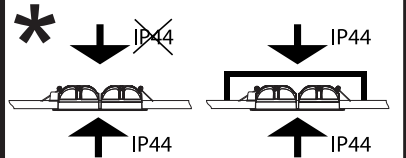

EN: IP44 from the luminaire underside.
NO: IP44 fra armaturens underside.
SE: IP44 från armaturens undersida.
FI: IP44 valaisimen alapuolelta.