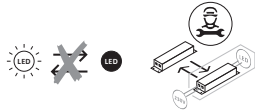

GYRO® FRAME X2

EN: This product contains a light source of energy efficiency class G
 NO: Dette produktet inneholder en LED-lyskilde med energieffektivitets-klasse G
 SE: Denna produkt innehåller en ljuskälla med energieffektivitetsklassen G
 FI: Tämä tuote sisältää LED -valonlähteen energiatehokkuus luokalla G

EN: Minimum distance to flammable material in the beam direction.
 NO: Minimumsavstand til brennbar materiale i armaturens stråleretning.
 SE: Minsta avstånd mellan brännbart material och lampans ljusrättning.
 FI: Vähimmäismitta valaisimesta palaavaan materiaaliin.