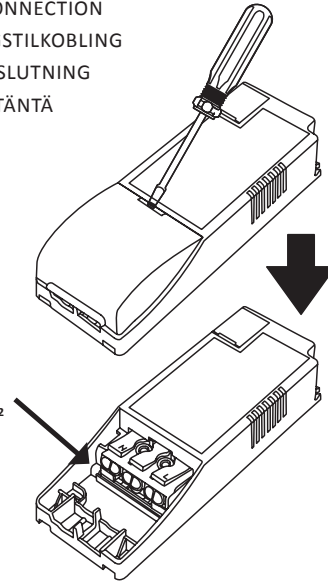

EN: CABLE CONNECTION
NO: LEDNINGSTILKOBLING
SE: KABELANSLUTNING
FI: JOHTOLIITÄNTÄ

Max. 16A
Max. 2,5mm²

EN: Included dimmable LED driver.
NO: Inkludert dimbar LED driver.
SE: Inklusive dimbar LED drivdon.
FI: Sisältää himmennettävän LED-liitäntälaitteen.

EN: COMPATIBLE PRODUCTS.
NO: KOMPATIBLE PRODUKTER.
SE: KOMPATIBLA PRODUKTER.
FI: YHTEENSOPIVAT TUOTTEET.

UniDim™	KUD-265EV
UniDim™	KUD-500EV-L
UniDim™	KUD-500EV-LS
UniDim™	DUO
UniDim™	MINI
UniDim™	KDT-500IE
WiDim®	WI-FI system
Bluedim®	Bluetooth system
	DOWNLIGHT BOX HIGH
	DOWNLIGHT BOX LOW
	DRIVER PIPE HOUSING