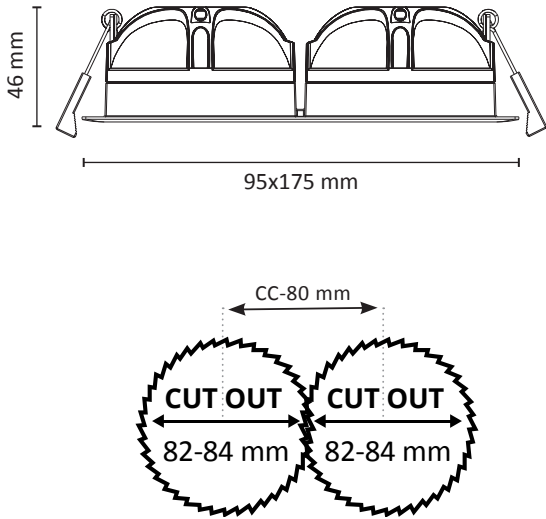

GYRO® FRAME X2

EN: This product contains a light source of energy efficiency class G
NO: Dette produktet inneholder en LED-lyskilde med energieffektivitets-klasse G
SE: Denna produkt innehåller en ljuskälla med energieffektivitetsklassen G
FI: Tämä tuote sisältää LED -valonlähteen energiatehokkuus luokalla G

EN: Minimum distance to flammable material in the beam direction.
NO: Minimumsavstand til brennbar materiale i armaturens stråleretning.
SE: Minsta avstånd mellan brännbart material och lampans ljusrättning.
FI: Vähimmäismitta valaisimesta palaavaan materiaaliin.

EN: Unreplaceable light source. Replaceable control gear by qualified electrician.
NO: Ikke utskiftbar lyskilde. Forkobling kan byttes av autorisert el-installatør.
SE: Ej utbytbar ljuskälla. Drivdon kan bytas av auktoriserad elektriker.
FI: Ei vaihdettava valonlähde. Valtuutettu sähköasentaja voi vaihtaa käyttölaitteet.

OBS! EN: Installation must be performed by a qualified electrician.
NO: Må installeres av autorisert el-installatør.
SE: Måste installeras av en behörig elinstallatör.
FI: Vain valtuutettu sähköasentaja saa asentaa.

EN: MEASUREMENT
NO: MÅL
SE: MÅTT
FI: MITAT