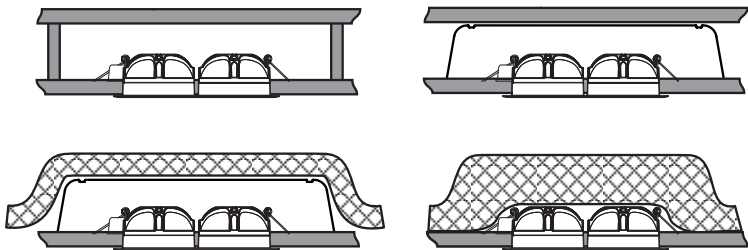

EN: May be covered by insulation sheet.
NO: Kan overdekkes av isolasjonsmatter.
SE: Kan övertäckas av isolationsmattor.
FI: Voi peittää eristysmatolla.