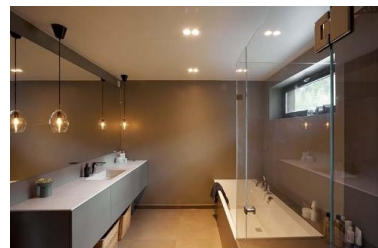

# Gyro Frame 2x9W 1100lm WarmDim IP44

Elnr.: 3229311

Gyro Frame lavtbyggende system-downlight er laget for moderne interiører og der du ønsker ekstra godt lys. Lyspunktene er justerbare i alle retninger hver for seg, slik at man har full fleksibilitet. Leveres i komplette enheter påmontert dimbar driver. Strålevinkel 40°, Ra>95. Dimbar til meget lavt nivå. Utsparring 82-84mm (cc 80mm). IP44, klasse II.