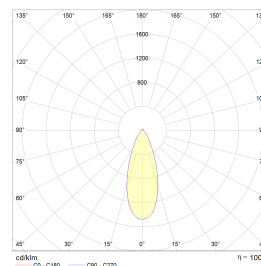

Teknisk data

Spenning (V)	230
Effekt (W)	2x9
Lumen/Watt (lm)	60
Lysstyrke (lm)	1100
Fargetemperatur (K)	3000-2000
Fargegjengivelse (Ra)	95
SDCM	3
Driver størrelse (mA)	300
Min. omgivelsestemperatur (°C)	-20
Max. omgivelsestemperatur (°C)	+50

Utførelse

Farge	Hvit
Materiale	Aluminium
IP klasse	44
Lyskilde	LED
Isolasjonsklasse	II
WarmDim teknologi	Ja
Dimbar	Ja
Levetid L70B50 Ta25°	120.000
Levetid L80B50 Ta25°	80.000
Integrert/ekstern driver	Ekstern
Sokkel	LED
Montering	Innfelt