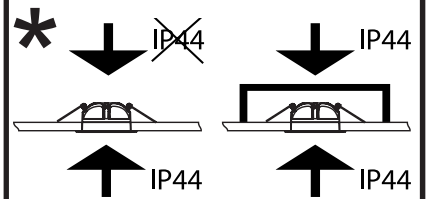

# GYRO® FRAME 1 WARMDIM

220-240V 50/60Hz 300mA LED 9W IP44\*

**EN: MEASUREMENT**

**NO: MÅL**  
**SE: MÅTT**  
**FI: MITAT**

95x95 mm

**EN:** Installation must be performed by a qualified electrician.  
**NO:** Må installeres av autorisert el-installatør.  
**SE:** Måste installeras av en behörig elinstallatör.  
**FI:** Vain valtuutettu sähköasentaja saa asentaa.

**EN:** IP44 from the luminaire underside.  
**NO:** IP44 fra armaturens underside.  
**SE:** IP44 från armaturens undersida.  
**FI:** IP44 valaisimen alapuolelta.

**EN:** Minimum distance to flammable material in the beam direction.  
**NO:** Minimumsavstand til brennbar materiale i armaturens stråleretning.  
**SE:** Minsta avstånd mellan brännbart material och lampans ljusrättning.  
**FI:** Vähimmäisetäisyys valaisimesta herkästi palavaan materiaaliin.