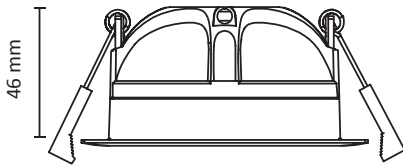

# GYRO® FRAME 1 WARMDIM

220-240V 50/60Hz 300mA LED 9W IP44\*

**EN: MEASUREMENT**

**NO: MÅL**  
**SE: MÅTT**  
**FI: MITAT**

95x95 mm

**EN:** Installation must be performed by a qualified electrician.  
**NO:** Må installeres av autorisert el-installatør.  
**SE:** Måste installeras av en behörig elinstallatör.  
**FI:** Vain valtuutettu sähköasentaja saa asentaa.