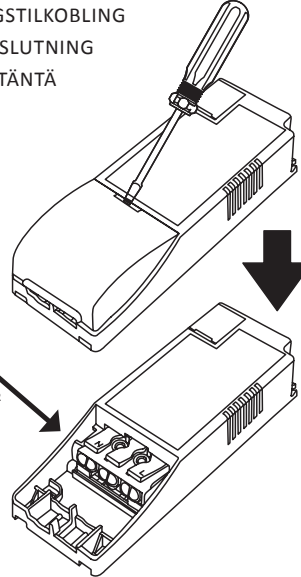

# GYRO® FRAME 1 WARMDIM

220-240V 50/60Hz 300mA LED 9W IP44\*

**EN: MEASUREMENT**

**NO: MÅL**  
**SE: MÅTT**  
**FI: MITAT**

95x95 mm

**EN:** Installation must be performed by a qualified electrician.  
**NO:** Må installeres av autorisert el-installatør.  
**SE:** Måste installeras av en behörig elinstallatör.  
**FI:** Vain valtuutettu sähköasentaja saa asentaa.

**OBS!**

**EN: CABLE CONNECTION**

**NO: LEDNINGSTILKOBLING**  
**SE: KABELANSLUTNING**  
**FI: JOHTOLIITÄNTÄ**

**EN:** Included dimmable LED driver.  
**NO:** Inkludert dimbar LED driver.  
**SE:** Inklusive dimbar LED drivdon.  
**FI:** Sisältää himmennettävän LED-liitäntälaitteen.