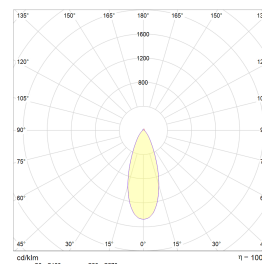

## Teknisk data

Spenning (V)	230
Effekt (W)	2x9
Lumen/Watt (lm)	60
Lysstyrke (lm)	1100
Fargetemperatur (K)	3000-2000
Fargegjengivelse (Ra)	95
SDCM	3
Driver størrelse (mA)	300
Min. omgivelsestemperatur (°C)	-20
Max. omgivelsestemperatur (°C)	+50

## Dimensjoner

Lengde (mm)	175
Høyde (mm)	46
Bredde (mm)	95
Diameter (mm)	-
Hulldiameter (mm)	2x82-84