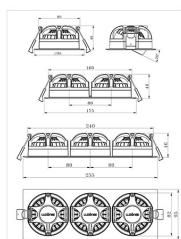

Teknisk data

Spenning (V)	230
Effekt (W)	2x9
Lumen/Watt (lm)	60
Lysstyrke (lm)	1100
Fargetemperatur (K)	3000-2000
Fargegjengivelse (Ra)	95
SDCM	3
Driver størrelse (mA)	300
Min. omgivelsestemperatur (°C)	-20
Max. omgivelsestemperatur (°C)	+50

Utførelse

Farge	Børstet stål
Materiale	Aluminium
IP klasse	44
Lyskilde	LED
Isolasjonsklasse	II
WarmDim teknologi	Ja
Dimbar	Ja
Levetid L70B50 Ta25°	120.000
Levetid L80B50 Ta25°	80.000
Integrert/ekstern driver	Ekstern
Sokkel	LED
Montering	Innfelt