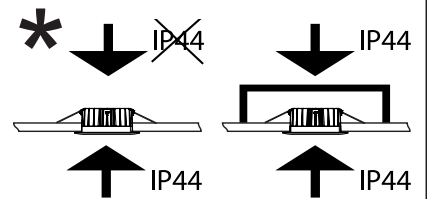

EN: IP44 from the luminaire underside.
NO: IP44 fra armaturens underside.
SE: IP44 från armaturens undersida.
FI: IP44 valaisimen alapuolelta.

EN: May be covered by insulation sheet. SE: Kan övertäckas av isolationsmattor.
NO: Kan overdekkes av isolasjonsmattor. FI: Voi peittää eristysmattolla.