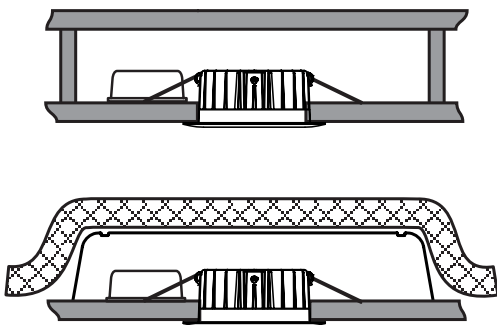

EN: IP44 from the luminaire underside.
NO: IP44 fra armaturens underside.
SE: IP44 från armaturens undersida.
FI: IP44 valaisimen alapuolelta.

EN: May be covered by insulation sheet. SE: Kan övertäckas av isolationsmattor.
NO: Kan overdekkes av isolasjonsmattor. FI: Voi peittää eristysmattolla.