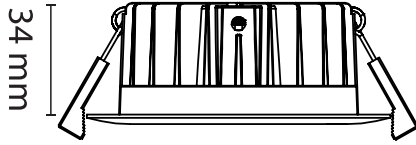

LIMBO SOFT

EN: This product contains a light source of energy efficiency class G
NO: Dette produktet inneholder en LED-lyskilde med energieffektivitets-klasse G
SE: Denna produkt innehåller en ljuskälla med energieffektivitetsklassen G
FI: Tämä tuote sisältää LED -valonlähteen energiatehokkuus luokalla G

EN: Minimum distance to flammable material in the beam direction.
NO: Minimumsavstand til brennbar materiale i armaturens stråleretning.
SE: Minsta avstånd mellan brännbart material och lampans ljusrättning.
FI: Vähimmäismitta valaisimesta palaavaan materiaaliin.

EN: Unreplaceable light source. Replaceable control gear by qualified electrician.
NO: Ikke utskiftbar lyskilde. Forkobling kan byttes av autorisert el-installatør.
SE: Ej utbyttbar ljuskälla. Drivdon kan bytas av auktoriserad elektriker.
FI: Ei vaihdettava valonlähde. Valtuutettu sähköasentaja voi vaihtaa käyttölaitteet.

OBS!

EN: Installation must be performed by a qualified electrician.
NO: Må installeres av autorisert el-installatør.
SE: Måste installeras av en behörig elinstallatör.
FI: Vain valtuutettu sähköasentaja saa asentaa.

EN: MEASUREMENT

NO: MÅL
SE: MÅTT
FI: MITAT

Ø95 mm

EN: CABLE CONNECTION

NO: LEDNINGSTILKOBLING
SE: KABELANSLUTNING
FI: JOHTOLIITÄNTÄ

Max. 16A
Max. 2,5mm²

EN: Included dimmable LED driver.
NO: Inkludert dimbar LED driver.
SE: Inklusive dimbar LED drivdon.
FI: Sisältää himmennettävän LED-liitäntälaitteen.

EN: COMPATIBLE PRODUCTS.

NO: KOMPATIBLE PRODUKTER.
SE: KOMPATIBLA PRODUKTER.
FI: YHTEENSOPIVAT TUOTTEET.

Seven year system warranty on downlight used in combination with all Unilamp Luzense dimmers.

	UNIBOX MULTI
	DRIVER PIPE HOUSING