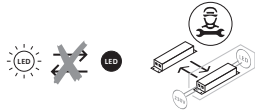

# LIMBO SOFT

EN: This product contains a light source of energy efficiency class G  
 NO: Dette produktet inneholder en LED-lyskilde med energieffektivitets-klasse G  
 SE: Denna produkt innehåller en ljuskälla med energieffektivitetsklassen G  
 FI: Tämä tuote sisältää LED -valonlähteen energiatehokkuus luokalla G

EN: Minimum distance to flammable material in the beam direction.  
 NO: Minimumsavstand til brennbar materiale i armaturens stråleretning.  
 SE: Minsta avstånd mellan brännbart material och lampans ljusrättning.  
 FI: Vähimmäismitta valaisimesta palaavaan materiaaliin.