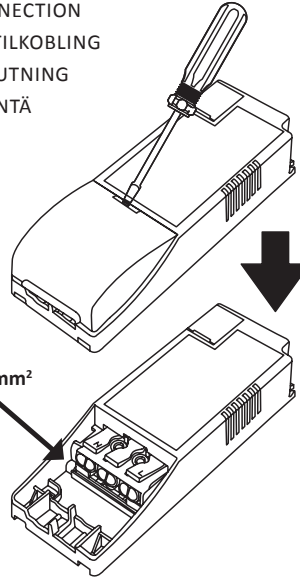

**EN: MEASUREMENT**

NO: MÅL  
 SE: MÅTT  
 FI: MITAT

Ø95 mm

**EN: CABLE CONNECTION**

NO: LEDNINGSTILKOBLING  
 SE: KABELANSLUTNING  
 FI: JOHTOLIITÄNTÄ

Max. 16A  
 Max. 2,5mm<sup>2</sup>

EN: Included dimmable LED driver.  
 NO: Inkludert dimbar LED driver.  
 SE: Inklusive dimbar LED drivdon.  
 FI: Sisältää himmennettävän LED-liitäntälaitteen.