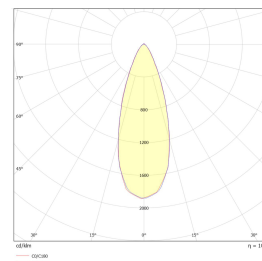

## Teknisk data

Spenning (V)	230
Effekt (W)	10
Lumen/Watt (lm)	60
Lysstyrke (lm)	600
Fargetemperatur (K)	3000-2000
Fargegjengivelse (Ra)	95
SDCM	3
Driver størrelse (mA)	350
Min. omgivelsestemperatur (°C)	-20
Max. omgivelsestemperatur (°C)	+50

## Dimensjoner

Lengde (mm)	-
Høyde (mm)	34
Bredde (mm)	-
Diameter (mm)	95
Hulldiameter (mm)	82-84