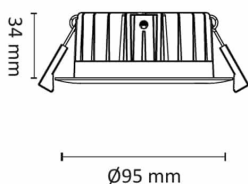

# Limbo Soft 10W 600lm WarmDim IP44 Hvi

Elnr.: 3229325

Meget lavtbyggende downlight med inntrukket lyskilde og dimbar driver. Limbo soft bygger kun 34 mm og går dermed inn i 1 toms (25 mm) nedlekting, komplett sammenkoblet med tilpasset LED-driver. Dimbartil meget lavt nivå. Kan benyttes utendørs og kan overdekkes av isolasjonsmatter. 120.000 timer levetid. Strålevinkel: 38°, Ra>95. 7 års systemgaranti med UniDim dimmer. Utsparring 82-84 mm. IP44, klasse II.

## Teknisk data

Spenning (V)	230
Effekt (W)	10
Lumen/Watt (lm)	60
Lysstyrke (lm)	600
Fargetemperatur (K)	3000-2000
Fargegjengivelse (Ra)	95
SDCM	3
Driver størrelse (mA)	350
Min. omgivelsestemperatur (°C)	-20
Max. omgivelsestemperatur (°C)	+50

## Dimensjoner

Lengde (mm)	-
Høyde (mm)	34
Bredde (mm)	-
Diameter (mm)	95
Hulldiameter (mm)	82-84