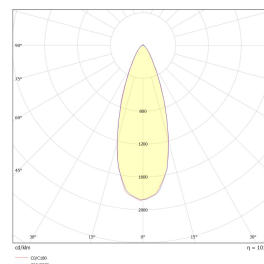

Teknisk data

Spenning (V)	230
Effekt (W)	8
Lumen/Watt (lm)	88
Lysstyrke (lm)	700
Fargetemperatur (K)	2700
Fargegjengivelse (Ra)	90
SDCM	2
Driver størrrelse (mA)	190
Min. omgivelsestemperatur (°C)	-20
Max. omgivelsestemperatur (°C)	+50