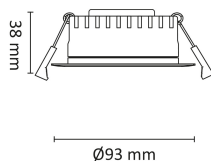

Teknisk data

Spenning (V)	230
Effekt (W)	8
Lumen/Watt (lm)	88
Lysstyrke (lm)	700
Fargetemperatur (K)	2700
Fargegjengivelse (Ra)	90
SDCM	2
Driver størrrelse (mA)	190
Min. omgivelsestemperatur (°C)	-20
Max. omgivelsestemperatur (°C)	+50