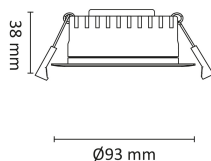

## Teknisk data

Spenning (V)	230
Effekt (W)	8
Lumen/Watt (lm)	88
Lysstyrke (lm)	700
Fargetemperatur (K)	2700
Fargegjengivelse (Ra)	90
SDCM	2
Driver størrrelse (mA)	190
Min. omgivelsestemperatur (°C)	-20
Max. omgivelsestemperatur (°C)	+50

## Dimensjoner

Høyde (mm)	38
Diameter (mm)	93
Hulldiameter (mm)	82-84