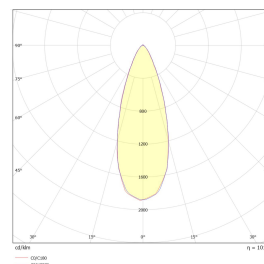

## Teknisk data

Spenning (V)	230
Effekt (W)	8
Lumen/Watt (lm)	88
Lysstyrke (lm)	700
Fargetemperatur (K)	2700
Fargegjengivelse (Ra)	90
SDCM	2
Driver størrrelse (mA)	190
Min. omgivelsestemperatur (°C)	-20
Max. omgivelsestemperatur (°C)	+50

## Dimensjoner

Høyde (mm)	38
Diameter (mm)	93
Hulldiameter (mm)	82-84