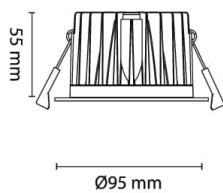

Juno Soft Cob+ 10W 600lm WarmDim Hvit

Elnr.: 3229340

Lavbyggende innfelt LED downlight med inntrukket lyskilde for lav blanding og et eksklusivt uttrykk. Downlighten er dimmbar og kan dimmes ned helt, flimmerfritt, med en rekke ulike dimmerkombinasjoner. Anbefalt dimmer er UniDim universaldimmere fra Unilamp. Juno Cob+ leveres ferdig sammensatt/sammenkoblet med 230mA konstantstrøm driver. Hurtigkoblinger med mulighet for viderekobling i LED driver og snapkobling mellom armatur og driver. Lav høyde kombinert med veldig liten varmeutvikling gjør at denne downlighten kan monteres i lave downlightskasser. Ytre diameter Ø95mm, hullmål Ø82-84mm, høyde 55mm fra underkant himling. Kan overdekkes av isolasjonsmatter. IP44, Klasse II.

Teknisk data

Spenning (V)	230
Effekt (W)	10
Lumen/Watt (lm)	60
Lysstyrke (lm)	600
Fargetemperatur (K)	3000-2000
Fargegjengivelse (Ra)	95
SDCM	3
Driver størrelse (mA)	350
Min. omgivelsestemperatur (°C)	-20
Max. omgivelsestemperatur (°C)	+50

Dimensjoner

Lengde (mm)	-
Høyde (mm)	55
Bredde (mm)	-
Diameter (mm)	95
Hulldiameter (mm)	82-84

Tilbehør

3224920	Uniboks Høy innfelt for downlights	
3224921	Uniboks Lav innfelt for downlights	
6614614	Rørrinnføring for LED-driver - 2x16 mm	
6614611	Driver for Downlight 10W 350mA WarmDim	