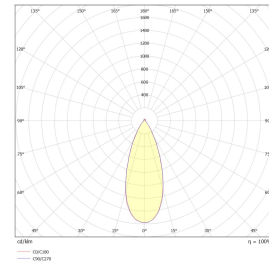

Juno Soft Cob+ 10W 600lm WarmDim Hvit

Elnr.: 3229340

Lavbyggende innfelt LED downlight med inntrukket lyskilde for lav blanding og et eksklusivt uttrykk. Downlighten er dimmbar og kan dimmes ned helt, flimmerfritt, med en rekke ulike dimmerkombinasjoner. Anbefalt dimmer er UniDim universaldimmere fra Unilamp. Juno Cob+ leveres ferdig sammensatt/sammenkoblet med 230mA konstantstrøm driver. Hurtigkoblinger med mulighet for viderekobling i LED driver og snapkobling mellom armatur og driver. Lav høyde kombinert med veldig liten varmeutvikling gjør at denne downlighten kan monteres i lave downlightskasser. Ytre diameter Ø95mm, hullmål Ø82-84mm, høyde 55mm fra underkant himling. Kan overdekkes av isolasjonsmatter. IP44, Klasse II.

Teknisk data

Spenning (V)	230
Effekt (W)	10
Lumen/Watt (lm)	60
Lysstyrke (lm)	600
Fargetemperatur (K)	3000-2000
Fargegjengivelse (Ra)	95
SDCM	3
Driver størrelse (mA)	350
Min. omgivelsestemperatur (°C)	-20
Max. omgivelsestemperatur (°C)	+50