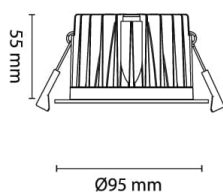

Juno Soft Cob+ 10W 600lm WarmDim Hvit

Elnr.: 3229340

Lavbyggende innfelt LED downlight med inntrukket lyskilde for lav blanding og et eksklusivt uttrykk. Downlighten er dimmbar og kan dimmes ned helt, flimmerfritt, med en rekke ulike dimmerkombinasjoner. Anbefalt dimmer er UniDim universaldimmere fra Unilamp. Juno Cob+ leveres ferdig sammensatt/sammenkoblet med 230mA konstantstrøm driver. Hurtigkoblinger med mulighet for viderekobling i LED driver og snapkobling mellom armatur og driver. Lav høyde kombinert med veldig liten varmeutvikling gjør at denne downlighten kan monteres i lave downlightskasser. Ytre diameter Ø95mm, hullmål Ø82-84mm, høyde 55mm fra underkant himling. Kan overdekkes av isolasjonsmatter. IP44, Klasse II.

Teknisk data

Spenning (V)	230
Effekt (W)	10
Lumen/Watt (lm)	60
Lysstyrke (lm)	600
Fargetemperatur (K)	3000-2000
Fargegjengivelse (Ra)	95
SDCM	3
Driver størrelse (mA)	350
Min. omgivelsestemperatur (°C)	-20
Max. omgivelsestemperatur (°C)	+50

Dimensjoner

Lengde (mm)	-
Høyde (mm)	55
Bredde (mm)	-
Diameter (mm)	95
Hulldiameter (mm)	82-84
Nettvekt (g)	320

Tilbehør

3224920	Uniboks Høy innfelt for downlights	
3224921	Uniboks Lav innfelt for downlights	
6614614	Rørrinnføring for LED-driver - 2x16 mm	
6614611	Driver for Downlight 10W 350mA WarmDim	