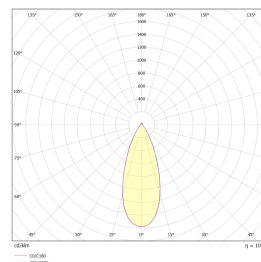

Teknisk data

Spenning (V)	230
Effekt (W)	10
Lumen/Watt (lm)	60
Lysstyrke (lm)	600
Fargetemperatur (K)	3000-2000
Fargegjengivelse (Ra)	95
SDCM	3
Driver størrelse (mA)	350
Min. omgivelsestemperatur (°C)	-20
Max. omgivelsestemperatur (°C)	+50