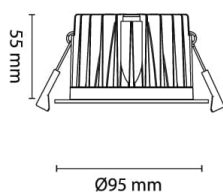

Juno Soft Cob+ 10W 600lm WarmDim Hvit

Elnr.: 3229340

Lavbyggende innfelt LED downlight med inntrukket lyskilde for lav blanding og et eksklusivt uttrykk. Downlighten er dimmbar og kan dimmes ned helt, flimmerfritt, med en rekke ulike dimmerkombinasjoner. Anbefalt dimmer er UniDim universaldimmere fra Unilamp. Juno Cob+ leveres ferdig sammensatt/sammenkoblet med 230mA konstantstrøm driver. Hurtigkoblinger med mulighet for viderekobling i LED driver og snapkobling mellom armatur og driver. Lav høyde kombinert med veldig liten varmeutvikling gjør at denne downlighten kan monteres i lave downlightskasser. Ytre diameter Ø95mm, hullmål Ø82-84mm, høyde 55mm fra underkant himling. Kan overdekkes av isolasjonsmatter. IP44, Klasse II.

Teknisk data

Spenning (V)	230
Effekt (W)	10
Lumen/Watt (lm)	60
Lysstyrke (lm)	600
Fargetemperatur (K)	3000-2000
Fargegjengivelse (Ra)	95
SDCM	3
Driver størrelse (mA)	350
Min. omgivelsestemperatur (°C)	-20
Max. omgivelsestemperatur (°C)	+50

Dimensjoner

Lengde (mm)	-
Høyde (mm)	55
Bredde (mm)	-
Diameter (mm)	95
Hulldiameter (mm)	82-84
Nettovekt (g)	320

Tilbehør

3224920	Uniboks Høy innfelt for downlights	
3224921	Uniboks Lav innfelt for downlights	
6614614	Rørrinnføring for LED-driver - 2x16 mm	
6614611	Driver for Downlight 10W 350mA WarmDim	
3224920	Uniboks Multi Lav innf. for downlights	