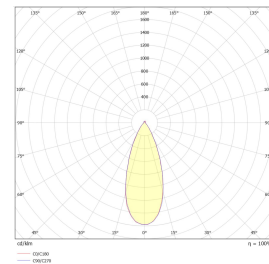

Juno Soft Cob+ 10W 600lm WarmDim Sort

Elnr.: 3229342

Lavbyggende innfelt LED downlight med inntrukket lyskilde for lav blanding og et eksklusivt uttrykk. Downlighten er dimmbar og kan dimmes ned helt, flimmerfritt, med en rekke ulike dimmerkombinasjoner. Anbefalt dimmer er UniDim universaldimmere fra Unilamp. Juno Cob+ leveres ferdig sammensatt/sammenkoblet med 230mA konstantstrøm driver. Hurtigkoblinger med mulighet for viderekobling i LED driver og snapkobling mellom armatur og driver. Lav høyde kombinert med veldig liten varmeutvikling gjør at denne downlighten kan monteres i lave downlightskasser. Ytre diameter Ø95mm, hullmål Ø82-84mm, høyde 55mm fra underkant himling. Kan overdekkes av isolasjonsmatter. IP44, Klasse II

Teknisk data

Spenning (V)	230
Effekt (W)	10
Lumen/Watt (lm)	60
Lysstyrke (lm)	600
Fargetemperatur (K)	3000-2000
Fargegjengivelse (Ra)	95
SDCM	3
Driver størrelse (mA)	350
Min. omgivelsestemperatur (°C)	-20
Max. omgivelsestemperatur (°C)	+50

Utførelse

Farge	Sort
Materiale	Aluminium
IP klasse	44
Lyskilde	LED
Isolasjonsklasse	II
WarmDim teknologi	Ja
Dimbar	Ja
Levetid L70B50 Ta25°	120.000
Levetid L80B50 Ta25°	80.000
DALI Type	-
IK-klasse	-

Juno Soft Cob+ 10W 600lm WarmDim Sort