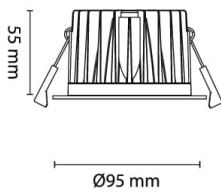

Juno Soft Cob+ 10W 600lm WarmDim Sort

Elnr.: 3229342

Lavbyggende innfelt LED downlight med inntrukket lyskilde for lav blanding og et eksklusivt uttrykk. Downlighten er dimmbar og kan dimmes ned helt, flimmerfritt, med en rekke ulike dimmerkombinasjoner. Anbefalt dimmer er UniDim universaldimmere fra Unilamp. Juno Cob+ leveres ferdig sammensatt/sammenkoblet med 230mA konstantstrøm driver. Hurtigkoblinger med mulighet for viderekobling i LED driver og snapkobling mellom armatur og driver. Lav høyde kombinert med veldig liten varmeutvikling gjør at denne downlighten kan monteres i lave downlightskasser. Ytre diameter Ø95mm, hullmål Ø82-84mm, høyde 55mm fra underkant himling. Kan overdekkes av isolasjonsmatter. IP44, Klasse II

Teknisk data

Spenning (V)	230
Effekt (W)	10
Lumen/Watt (lm)	60
Lysstyrke (lm)	600
Fargetemperatur (K)	3000-2000
Fargegjengivelse (Ra)	95
SDCM	3
Driver størrelse (mA)	350
Min. omgivelsestemperatur (°C)	-20
Max. omgivelsestemperatur (°C)	+50

Elnr.: 3229342

Energiklasse	G
Integrert/ekstern driver	Integrert
Sokkel	LED
Montering	Innfelt
Avdekningsmateriale	Opalisert plast
Dimmetype	Fasesnitt/Faseavsnitt
Optikk	Linse
Brannklasse D	Nei
DALI	Nei
Hurtigkobling	Nei
Kan monteres i isolasjon	Ja
Antall poler	3
Utforming	Rund
Integrert sensor	Nei
Antall lyskilder	1
Lysfordeling	Mediumstrålende 20-40gr
Utstrålingsvinkel (°)	40
Bruksområde	Trapp og korridor, Bad og våtrom, Hotell og næri

Dimensjoner

Lengde (mm)	-
Høyde (mm)	55
Bredde (mm)	-
Diameter (mm)	95
Hulldiameter (mm)	82-84

Tilbehør

3224920	Uniboks Høy innfelt for downlights	
3224921	Uniboks Lav innfelt for downlights	
6614614	Rørrinnføring for LED-driver - 2x16 mm	
6614611	Driver for Downlight 10W 350mA WarmDim	