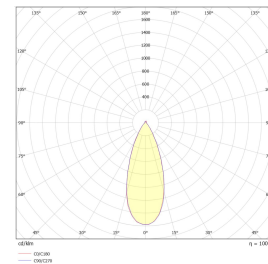

# Juno Soft Cob+ 10W 600lm WarmDim Sort

Elnr.: 3229342

Lavbyggende innfelt LED downlight med inntrukket lyskilde for lav blanding og et eksklusivt uttrykk. Downlighten er dimmbar og kan dimmes ned helt, flimmerfritt, med en rekke ulike dimmerkombinasjoner. Anbefalt dimmer er UniDim universaldimmere fra Unilamp. Juno Cob+ leveres ferdig sammensatt/sammenkoblet med 230mA konstantstrøm driver. Hurtigkoblinger med mulighet for viderekobling i LED driver og snapkobling mellom armatur og driver. Lav høyde kombinert med veldig liten varmeutvikling gjør at denne downlighten kan monteres i lave downlightskasser. Ytre diameter Ø95mm, hullmål Ø82-84mm, høyde 55mm fra underkant himling. Kan overdekkes av isolasjonsmatter. IP44, Klasse II

## Teknisk data

Spenning (V)	230
Effekt (W)	10
Lumen/Watt (lm)	60
Lysstyrke (lm)	600
Fargetemperatur (K)	3000-2000
Fargegjengivelse (Ra)	95
SDCM	3
Driver størrelse (mA)	350
Min. omgivelsestemperatur (°C)	-20
Max. omgivelsestemperatur (°C)	+50

## Dimensjoner

Lengde (mm)	-
Høyde (mm)	55
Bredde (mm)	-
Diameter (mm)	95
Hulldiameter (mm)	82-84
Nettvekt (g)	276