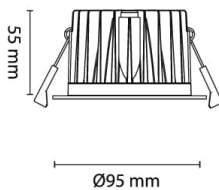

# Juno Soft Cob+ 10W 600lm WarmDim Sort

Elnr.: 3229342

Lavbyggende innfelt LED downlight med inntrukket lyskilde for lav blanding og et eksklusivt uttrykk. Downlighten er dimmbar og kan dimmes ned helt, flimmerfritt, med en rekke ulike dimmerkombinasjoner. Anbefalt dimmer er UniDim universaldimmere fra Unilamp. Juno Cob+ leveres ferdig sammensatt/sammenkoblet med 230mA konstantstrøm driver. Hurtigkoblinger med mulighet for viderekobling i LED driver og snapkobling mellom armatur og driver. Lav høyde kombinert med veldig liten varmeutvikling gjør at denne downlighten kan monteres i lave downlightskasser. Ytre diameter Ø95mm, hullmål Ø82-84mm, høyde 55mm fra underkant himling. Kan overdekkes av isolasjonsmatter. IP44, Klasse II

## Teknisk data

Spenning (V)	230
Effekt (W)	10
Lumen/Watt (lm)	60
Lysstyrke (lm)	600
Fargetemperatur (K)	3000-2000
Fargegjengivelse (Ra)	95
SDCM	3
Driver størrelse (mA)	350
Min. omgivelsestemperatur (°C)	-20
Max. omgivelsestemperatur (°C)	+50

## Dimensjoner

Lengde (mm)	-
Høyde (mm)	55
Bredde (mm)	-
Diameter (mm)	95
Hulldiameter (mm)	82-84
Nettvekt (g)	276