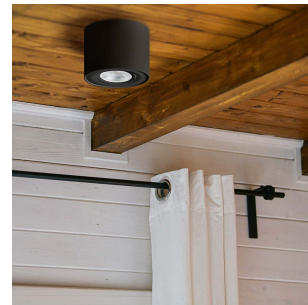

Gyro Surface Round 9W 550lm WarmDim

Elnr.: 3229343

Gyro Surface Round lettmontert og dekorativ utenpåliggende downlight. Med Gyro Surface Round kan du vippe lyset i alle retninger slik at du får lyset der du ønsker det. Leveres som komplett enhet med integrert dimbar driver. Dimbar til meget lavt nivå. Strålevinkel 40°, Ra>95. IP23, klasse II..

Gyro Surface Round 9W 550lm WarmDim

Elnr.: 3229343

Optikk	Linse
Brannklasse D	Nei
DALI	Nei
Hurtigkobling	Nei
Kan monteres i isolasjon	Nei
Antall poler	3
Utforming	Rund
Integrert sensor	Nei
Antall lyskilder	1
Lysfordeling	Mediumstrålende 20-40gr
Utstrålingsvinkel (°)	40
Type	Gyro Surface
Tilt (°)	25
Produktfamilie	Gyro
Bruksområde	Trapp og korridor, Hotell og næring, Interiør/Inne