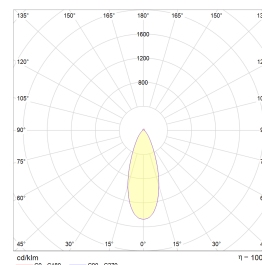

Gyro Surface Round 9W 550lm WarmDim

Elnr.: 3229343

Gyro Surface Round lettmontert og dekorativ utenpåliggende downlight. Med Gyro Surface Round kan du vippe lyset i alle retninger slik at du får lyset der du ønsker det. Leveres som komplett enhet med integrert dimbar driver. Dimbar til meget lavt nivå. Strålevinkel 40°, Ra>95. IP23, klasse II..

Teknisk data

Spenning (V)	230
Effekt (W)	9
Lumen/Watt (lm)	60
Lysstyrke (lm)	550
Fargetemperatur (K)	3000-2000
Fargegjengivelse (Ra)	95
SDCM	3
Driver størrelse (mA)	300
Min. omgivelsestemperatur (°C)	-20
Max. omgivelsestemperatur (°C)	+50