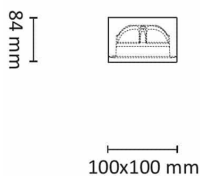

Teknisk data

Spenning (V)	230
Effekt (W)	9
Lumen/Watt (lm)	60
Lysstyrke (lm)	550
Fargetemperatur (K)	3000-2000
Fargegjengivelse (Ra)	95
SDCM	3
Driver størrelse (mA)	300
Min. omgivelsestemperatur (°C)	-20
Max. omgivelsestemperatur (°C)	+50

Dimensjoner

Lengde (mm)	-
Høyde (mm)	84
Bredde (mm)	-
Diameter (mm)	100

Tilbehør

Vedlikehold

Produktet rengjøres ved å tørke over med en fuktig microfiberklut. Evt. vann/såperester fjernes med en ren microfiberklut.