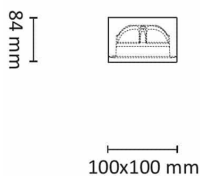

Teknisk data

Spenning (V)	230
Effekt (W)	9
Lumen/Watt (lm)	60
Lysstyrke (lm)	550
Fargetemperatur (K)	3000-2000
Fargegjengivelse (Ra)	95
SDCM	3
Driver størrelse (mA)	300
Min. omgivelsestemperatur (°C)	-20
Max. omgivelsestemperatur (°C)	+50

Dimensjoner

Lengde (mm)	-
Høyde (mm)	84
Bredde (mm)	-
Diameter (mm)	100
Nettovekt (g)	374

Tilbehør

Vedlikehold

Produktet rengjøres ved å tørke over med en fuktig microfiberklut. Evt. vann/såperester fjernes med en ren microfiberklut.