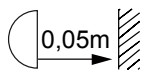

EN: Minimum distance to flammable material in the beam direction.

NO: Minimumsavstand til brennbar materiale i armaturens stråleretning.

SE: Minsta avstånd mellan brännbart material och lampans ljusrättning.