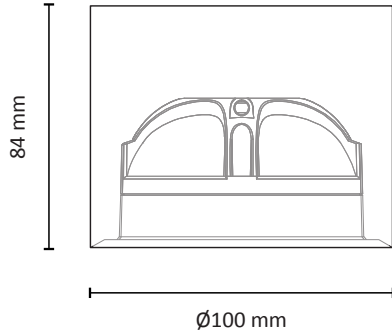

GYRO® SURFACE ROUND

EN: MEASUREMENT

NO: MÅL
SE: MÅTT
FI: MITAT

EN: This product contains a light source of energy efficiency class G

NO: Dette produktet inneholder en LED-lyskilde med energieffektivitetsklasse G