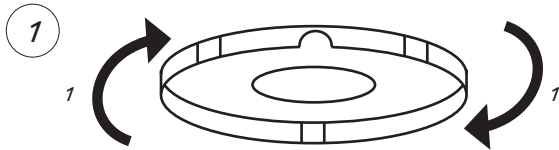

EN: This product contains a light source of energy efficiency class G

NO: Dette produktet inneholder en LED-lyskilde med energieffektivitetsklasse G

SE: Denna produkt innehåller en ljuskälla med energieffektivitetsklassen G

FI: Tämä tuote sisältää LED -valonlähteen energiatehokkuus luokalla G

EN: Unreplaceable light source.

Replaceable control gear by qualified electrician.

NO: Ikke utskiftbar lyskilde.

Forkobling kan byttes av autorisert el.installatør.

SE: Ej utbyttbar ljuskälla.

Drivdon kan bytas av auktoriserad elektriker.

FI: Ei vaihdettava valonlähde.

Valtuutettu sähköasentaja voi vaihtaa käyttölaitteen.

EN: Minimum distance to flammable material in the beam direction.

NO: Minimumsavstand til brennbar materiale i armaturens stråleretning.

SE: Minsta avstånd mellan brännbart material och lampans ljusrättning.

FI: Vähimmäismitta valaisimesta palaavaan materiaaliin.

OBS!

EN: Installation must be performed by a professional.

NO: Må installeres av autorisert el-installatør.

SE: Måste installeras av en behörig elektriker.

FI: Vain valtuutettu sähköasentaja saa asentaa.

EN: MOUNTING
NO: MONTERING
SE: MONTERING
FI: ASENNUS