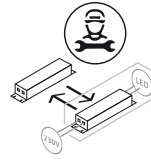

NO: Ikke utskiftbar lyskilde.

Forkobling kan byttes av autorisert el.installatør.

SE: Ej utbyttbar ljuskälla.

Drivdon kan bytas av auktoriserad elektriker.

FI: Ei vaihdettava valonlähde.

Valtuutettu sähköasentaja voi vaihtaa käyttölaitteen.

EN: Minimum distance to flammable material in the beam direction.

NO: Minimumsavstand til brennbar materiale i armaturens stråleretning.

SE: Minsta avstånd mellan brännbart material och lampans ljusrättning.