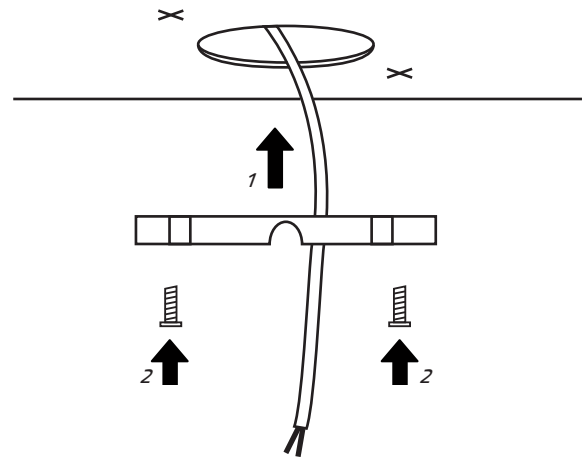

EN: Prepared for surface mounted cable.
NO: Forberedt for utenpåliggende kabel.
SE: Förberedd för utanpåliggande kablage.
FI: Pinta-asennuskaapelivalmius.

2

EN: Included dimmable LED driver.

NO: Inkludert dimbar LED driver.

SE: Inklusive dimbar LED drivdon.

FI: Sisältää himmennettävän LED-liitäntälaitteen.

3