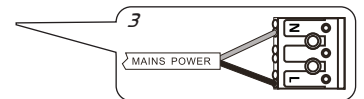

2

EN: Included dimmable LED driver.

NO: Inkludert dimbar LED driver.

SE: Inklusive dimbar LED drivdon.

FI: Sisältää himmennettävän LED-liitäntälaitteen.

3